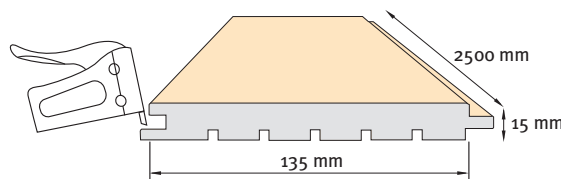

Verniland
Revêtement intérieur

SAPIN LARGE

Photos et échantillons non contractuels

- Lambris sapin du Nord 1^{er} choix AB, raboté ou brossé, verni à l'eau, élégie droit, languette décalée.
- La finition haute qualité du parement permet un entretien facile.
- D'une longueur de 2,5 m correspondant à la hauteur sous plafond.
- Lame Large = Pose facile.

BROSSÉ LARGE (Brossé)

landä (Raboté)

DIMENSIONS
2500 x 135 x 15 mm

PRODUIT EN FRANCE

ACCESSOIRES

Baguette d'angle
2400 x 33 x 33

Plinthe
2000 x 70 x 10

Quart de rond
2400 x 19 x 19