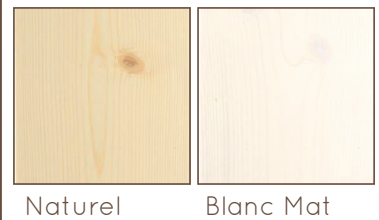

Verniland
Revêtement intérieur

SAPIN LARGE

Photos et échantillons non contractuels

- Lambris sapin du Nord 1^{er} choix AB, raboté ou brossé, verni à l'eau, élégie droit, languette décalée.
- La finition haute qualité du parement permet un entretien facile.
- D'une longueur de 2,5 m correspondant à la hauteur sous plafond.
- Lame Large = Pose facile.

BROSSÉ LARGE (Brossé)

landä (Raboté)

DIMENSIONS
2500 x 135 x 15 mm

PRODUIT EN FRANCE

ACCESSOIRES

Baguette d'angle
2400 x 33 x 33

Plinthe
2000 x 70 x 10

Quart de rond
2400 x 19 x 19