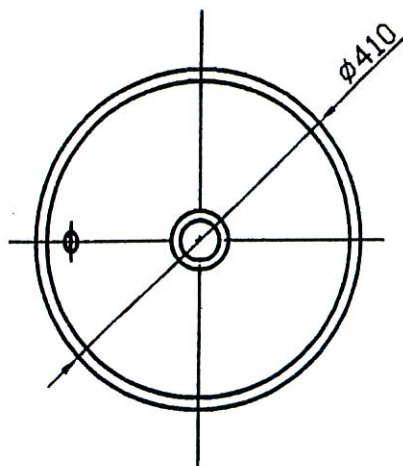

FICHE TECHNIQUE

MODELE: DELHI R

FAMILLE: VASQUE A POSER

Cotes en mm

GD

GODART DISTRIBUTION

62220 Carvin - France

Tél. : 33 (0) 3 21 79 16 79 * Fax : 33 (0) 3 21 74 13 33