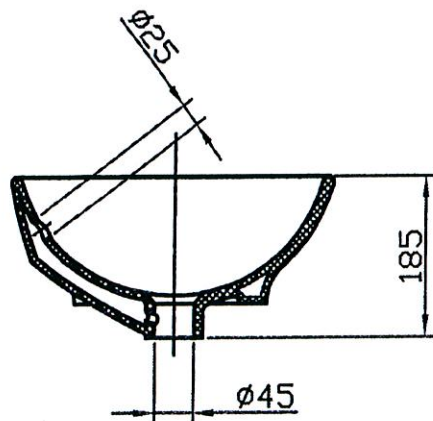

FICHE TECHNIQUE

MODELE: DELHI R

FAMILLE: VASQUE A POSER

Cotes en mm

GD

GODART DISTRIBUTION

62220 Carvin - France

Tél. : 33 (0) 3 21 79 16 79 * Fax : 33 (0) 3 21 74 13 33