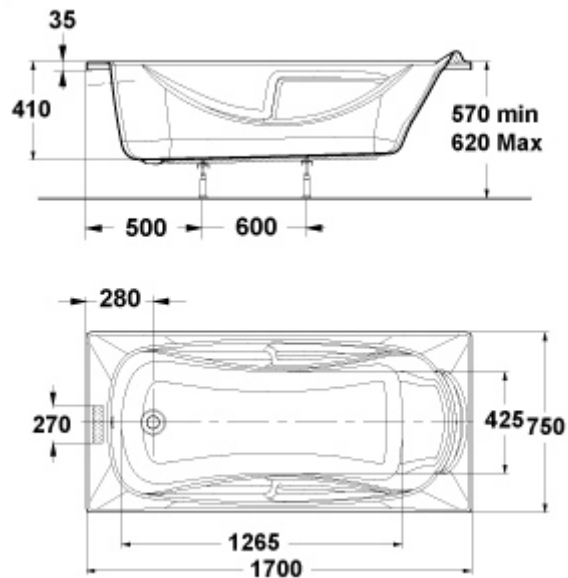

Code : P1115

MANGO

Baignoire 170 x 75 cm

Baignoire 170 x 75 cm

Poids : 22 kg

Finition*

Acrylique coulé 4 mm

A encastrer ou à poser

Contenance : 185 litres

Evacuation : Bonde diam 52 mm

Accoudoirs et appui-tête moulés

Produit ne disposant pas de tabliers adaptés

Plage de robinetterie en haut

Piètements métalliques à vérins réglables.

*Finitions : 01 = Blanc