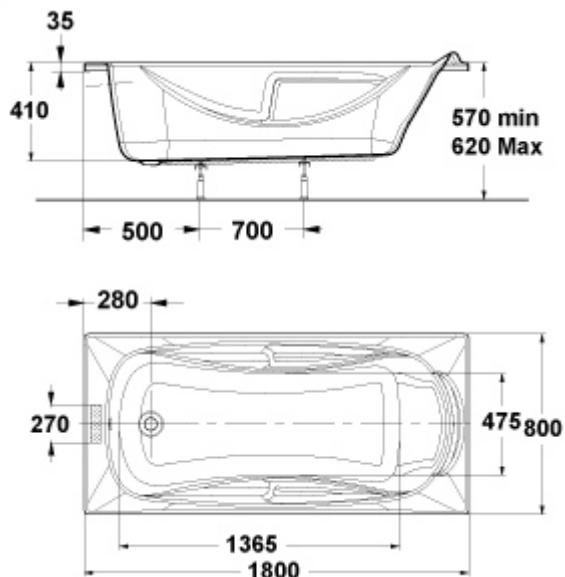

## MANGO

Baignoire 180 x 80 cm

### Baignoire 180 x 80 cm

Poids : 26 kg

Finition\*

Acrylique coulé 4 mm

A encastrer ou à poser

Contenance : 210 litres

Evacuation : Bonde diam 52 mm

Accoudoirs et appui-tête moulés