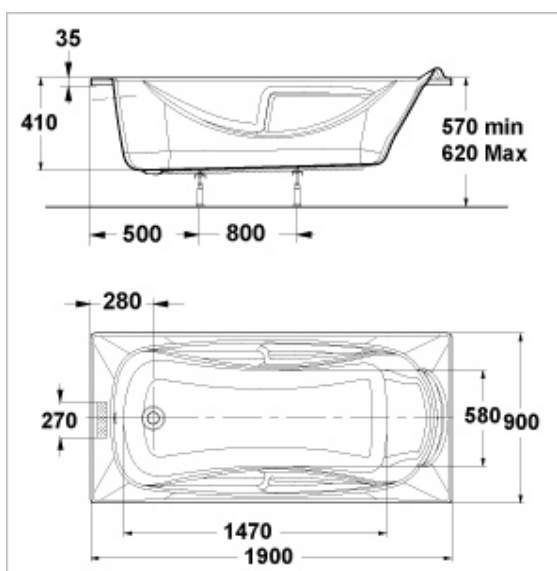

Cette photo est non contractuelle

A encastrer ou à poser
Matière : Acrylique coulé 4 mm
Contenance : 260 litres
Evacuation : Bonde diam 52 mm

les plus produit :

Accoudoirs et appui-tête moulés
Réglable en hauteur

Info plus :

Piètements métalliques à vérins réglables.

Mécanisme interne :

Produit ne disposant pas de tabliers adaptés
Plage de robinetterie en haut

Voir les conditions générales
de vente sur notre catalogue-tarif
en vigueur

01 Nuancier
blanc

Dimensions : Lg 190 x lg 90 cm
Poids : 29 kg