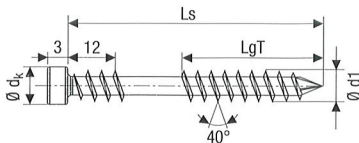

## Tête cylindrique, T-STAR plus

Avec *pointe CUT*, filetage de fixation, revêtement antifriction

Acier inoxydable A2/304 1.4567

Dimensions [mm]				Unités d'emballage			N° SPAX	Code EAN
Ø du filetage d1	Longueur totale Ls	Longueur filetage partiel LgT	Taille d'embout T	SPAX BOX [pièces]	Cartouche [pièces]	Qté palette		
<b>5,0</b> Ø dk = 7,0 mm	40	21	25	200	2 000	126 000	0537000500403	4003530165573
	50	21	25	200	2 000	64 000	0537000500503	4003530159589
	60	26	25	100	1 000	63 000	0537000500603	4003530159596
	70	31	25	100	1 000	32 000	0537000500703	4003530159602
	80	36	25	100	1 000	32 000	0537000500803	4003530159619

## Tête cylindrique, T-STAR plus

Avec *pointe CUT*, filetage de fixation, revêtement antifriction

Acier inoxydable A2/304 1.4567 antique

Dimensions [mm]				Unités d'emballage			N° SPAX	Code EAN
Ø du filetage d1	Longueur totale Ls	Longueur filetage partiel LgT	Taille d'embout T	SPAX BOX [pièces]	Cartouche [pièces]	Qté palette		
<b>5,0</b> Ø dk = 7,0 mm	50	21	25	200	2 000	64 000	0537900500503	4003530181948
	60	26	25	100	1 000	63 000	0537900500603	4003530182150