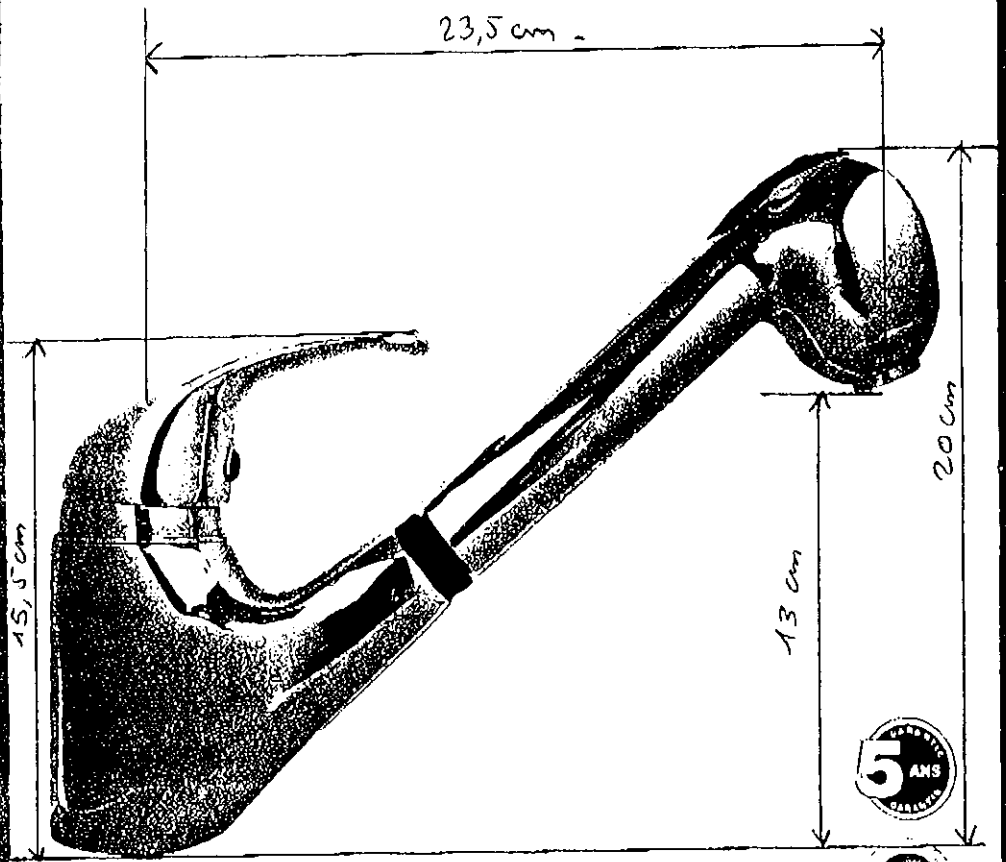

visite

ARIUS

Caractéristiques

- Douchette 2 jets extractible
- Cartouche céramique Ø 40
- Manette métal
- Corps diamètre 60 mm
- Bec fondu
- Lyres de raccordement inox M10x100 - F3/8

Miligear évier chromé
304740 4052294 (Coque H.F.)

cartouche 8202305

24153935

(baltimore)