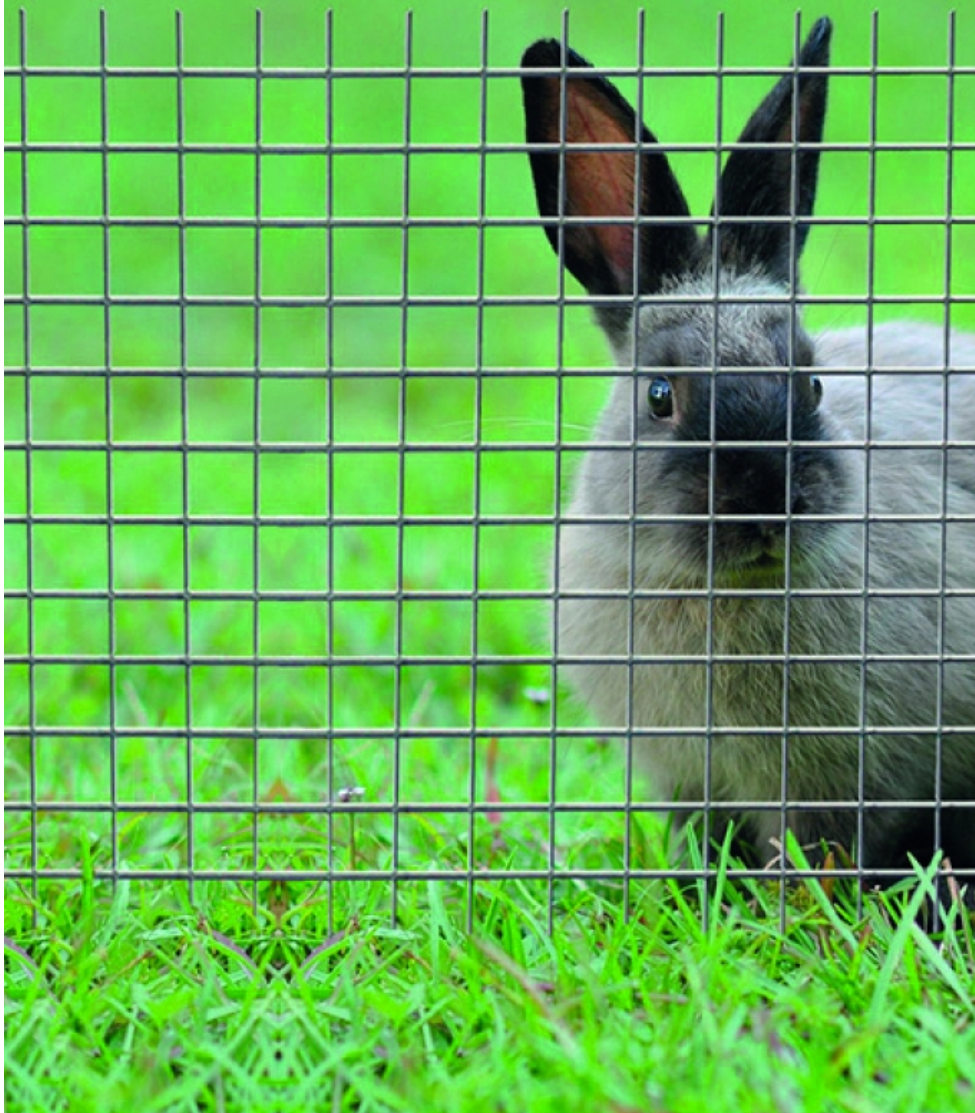

NORTENE®

FENSANET

Grillage métallique soudé

Pour tous types d'usages, protéger certaines zones pour réaliser des travaux, créer une cage à lapins... le grillage métallique soudé Fensanet est sûrement la solution. Ce grillage, résistant, est fabriqué en fil de fer galvanisé de première qualité.

Bénéfices

Pour travaux de bricolage. Fabriqué en fil de fer de première qualité soudé et avec finition galvanisée.

Caractéristiques

CONSEIL D'INSTALLATION

Accessoires d'installation recommandés selon la hauteur :

1,00m - 4 pièces

1,50m - 5 pièces

2,00m - 6 pièces

Répéter les unités des accessoires de fixation tous le 50 cm de longueur. Pour les zones venteuses réduire la distance pour renforcer l'installation.

Il est recommandé de fixer le brise-vue sur un piquet, un poteau ou sur un support rigide comme un garde-corps de balcon ou un treillis rigide.

Ref.	Désignation	Hauteur	Longueur	Coloris	Maille (mm)	PCB	Unités/palette
5032680	FENSANET 06	0.5 m	2.5 m	●	6,4 x 6,4 mm	6 unités/box	420 unités/palette
5032681	FENSANET 06	1 m	2.5 m	●	6,4 x 6,4 mm	6 unités/box	210 unités/palette
172503	FENSANET 06	1 m	5 m	●	6,4 x 6,4 mm	6 unités/box	90 unités/palette
5032682	FENSANET 12	0.5 m	2.5 m	●	12,7 x 12,7 mm	6 unités/box	288 unités/palette
172505	FENSANET 12	0.5 m	5 m	●	12,7 x 12,7 mm	6 unités/box	180 unités/palette