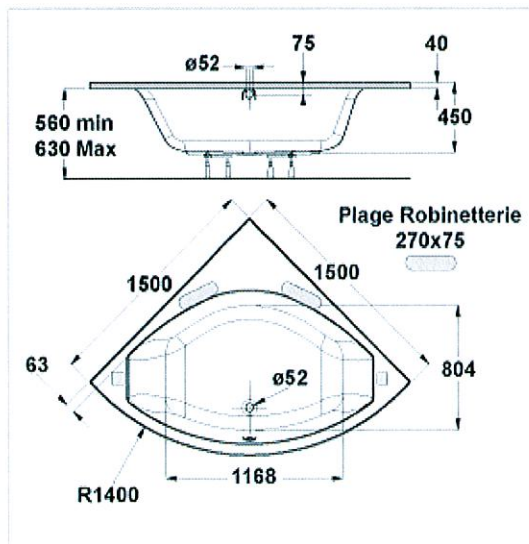

IDEAL STANDARD

Active

K2237

Baignoire d'angle 150x150

24234788

A encastrer ou à poser avec tablier(s) en option, livrée sans vidage.

Matière : Acrylique coulé 4 mm

Capacité : 310 litres au trop-plein

Evacuation : Bonde Ø 52 mm

### Produits liés :

K2239 Tablier frontal

Garantie

Voir les conditions générales de vente sur notre catalogue-tarif en vigueur

Nuancier  
01  blanc

Dimensions : Lg 150 x lg 150 cm  
Hauteur : 60 cm  
Poids : 37 kg