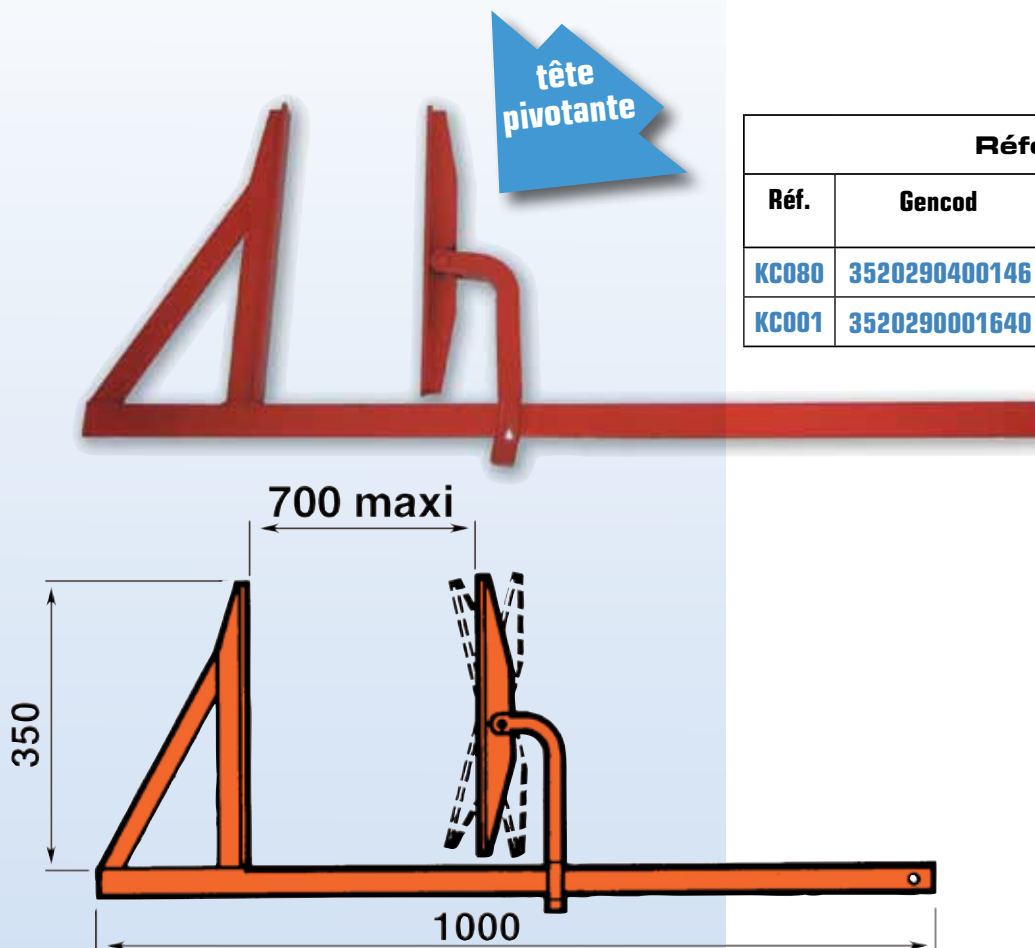

## Serre-coffrage simple peint

Références				
Réf.	Gencod	Long. totale (m)	Ouverture (m)	Poids (kg)
KC080	3520290400146	1,00	0,70	5
KC001	3520290001640	Patin seul		1,2

Colisage  
par 5 pièces

## Serre-coffrage à clavette

Références				
Réf.	Gencod	Long. totale (m)	Ouverture (m)	Poids (kg)
KCC80	3520290401143	1,20	0,80	8

Colisage  
par 5 pièces