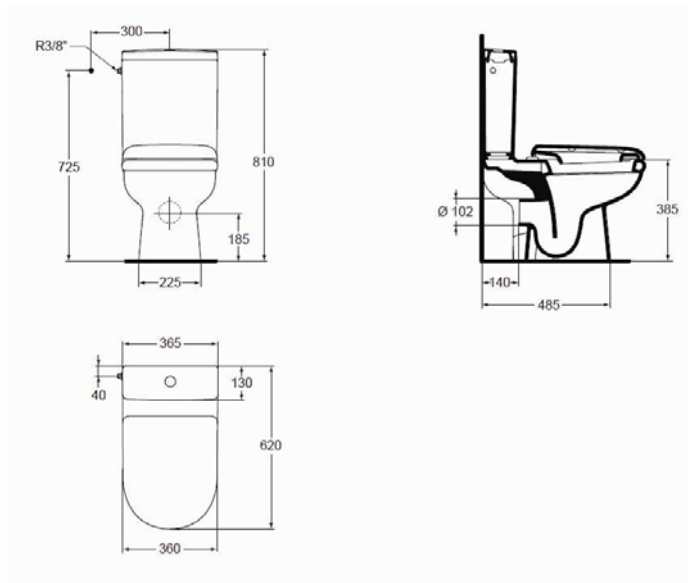

Code article : U3913

EXACTO

Pack WC sur pied

Pack WC 62 x 36,5 cm

Poids : 35 kg

Finition*

En porcelaine vitrifiée

Cuvette carénée assurant un nettoyage facilité : gain de temps et d'effort