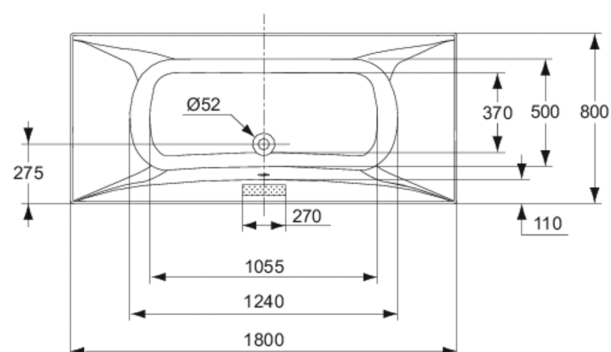

Code article: K I 808
BAHAMA
Baignoire duo 180 x 80 cm

Baignoire rectangulaire

Poids : 24 kg

Capacité au trop-plein 265 l

En acrylique

A encastrer

Livrée sans vidage Ø 52 mm

Piètements métalliques à vérins réglables