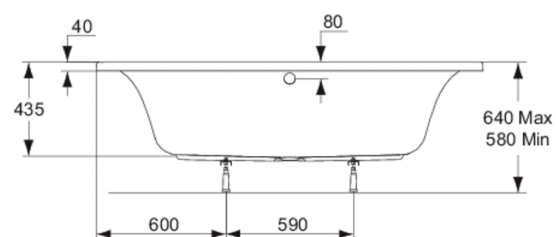

Code article: K I 808
BAHAMA
Baignoire duo 180 x 80 cm

Baignoire rectangulaire

Poids : 24 kg

Capacité au trop-plein 265 l

En acrylique

A encastrer

Livrée sans vidage Ø 52 mm

Piètements métalliques à vérins réglables