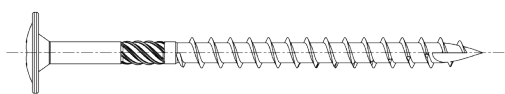

### DIMENSIONS

Diamètre	8
Longueur	220

### CARACTÉRISTIQUES

Matière	Acier zingué
Empreinte	TX
Taille embout	Tx 40