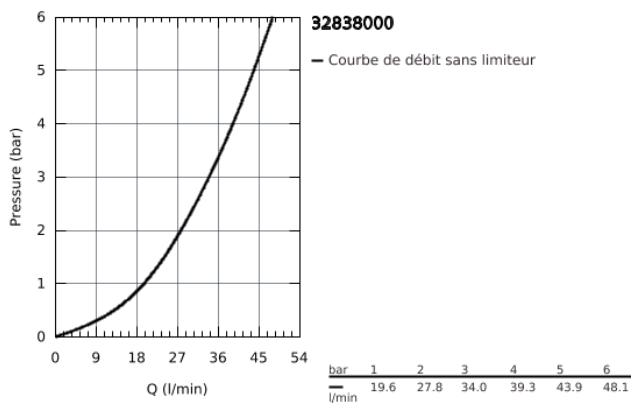

### DESCRIPTION DU PRODUIT

- Montage mural apparent
- Levier de commande métallique
- **GROHE SilkMove** Cartouche en céramique 46 mm avec butée éco 1/2 débit
- **GROHE StarLight** Chrome éclatant et durable
- Clapet anti-retour intégré dans le départ douche 1/2"
- Raccords en S
- Rosaces métalliques
- Limiteur de température optionnel (08 791)