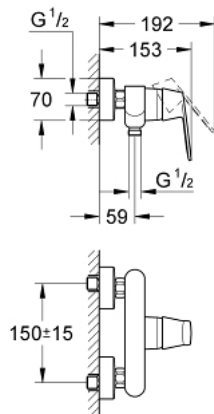

### DESCRIPTION DU PRODUIT

- Montage mural apparent
- Levier de commande métallique
- **GROHE SilkMove** Cartouche en céramique 46 mm avec butée éco 1/2 débit
- **GROHE StarLight** Chrome éclatant et durable
- Clapet anti-retour intégré dans le départ douche 1/2"
- Raccords en S
- Rosaces métalliques
- Limiteur de température optionnel (08 791)

### PIÈCES DÉTACHÉES

- 1: Levier (N ° de commande 46682000)
  - 2: Capuchon de recouvrement (N ° de commande 46427000)
  - 3: Cartouche (N ° de commande 46588000)
  - 4: Erou chromé avec partie fileté 1/2" (N ° de commande 45044000)
  - 5: Raccord S mural (N ° de commande 12662000)
  - 6: Clapets anti-retours (N ° de commande 08565000)
  - 7: Limiteur de température (N ° de commande 08791000)\*
  - 8: Rallonge 3/4" 20 mm (N ° de commande 0713000M)\*
  - 9: Tablette-Porte savon (N ° de commande 18349000)\*
- \*Accessoires spéciaux