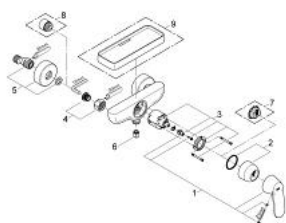

### DESCRIPTION DU PRODUIT

- Montage mural apparent
- Levier de commande métallique
- **GROHE SilkMove** Cartouche en céramique 46 mm avec butée éco 1/2 débit
- **GROHE StarLight** Chrome éclatant et durable
- Clapet anti-retour intégré dans le départ douche 1/2"
- Raccords en S
- Rosaces métalliques
- Limiteur de température optionnel (08 791)

### PIÈCES DÉTACHÉES

- 1: Levier (N ° de commande 46682000)
  - 2: Capuchon de recouvrement (N ° de commande 46427000)
  - 3: Cartouche (N ° de commande 46588000)
  - 4: Erou chromé avec partie fileté 1/2" (N ° de commande 45044000)
  - 5: Raccord S mural (N ° de commande 12662000)
  - 6: Clapets anti-retours (N ° de commande 08565000)
  - 7: Limiteur de température (N ° de commande 08791000)\*
  - 8: Rallonge 3/4" 20 mm (N ° de commande 0713000M)\*
  - 9: Tablette-Porte savon (N ° de commande 18349000)\*
- \*Accessoires spéciaux