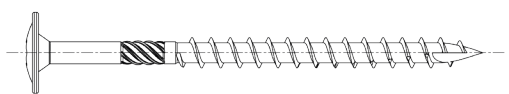

STARBLOCK > STARBLOCK CHARPENTE

VIS CHARPENTE TRL 8X220

TÊTE RONDE LARGE

REF : 479215 | Gencod : 3154551550877

DIMENSIONS

Diamètre	8
Longueur	220

CARACTÉRISTIQUES

Matière	Acier zingué
Empreinte	TX
Taille embout	Tx 40

PACKAGING

SACHET

UVC	5
PCB	5

DESTINATION DU PRODUIT

Pour ossature de charpente ou charge lourde

AVANTAGES

- Capacité de charge en traction supérieure à la tête fraisée
- Excellente résistance à l'arrachement, amorce de vissage immédiate
- Meilleure tenue de l'embout grâce à l'empreinte profonde Tx
- Pointe entaillée antifendage du bois
- Double cône renforce la solidité de la tête
- La tête large permet un meilleur appui sur la pièce à fixer