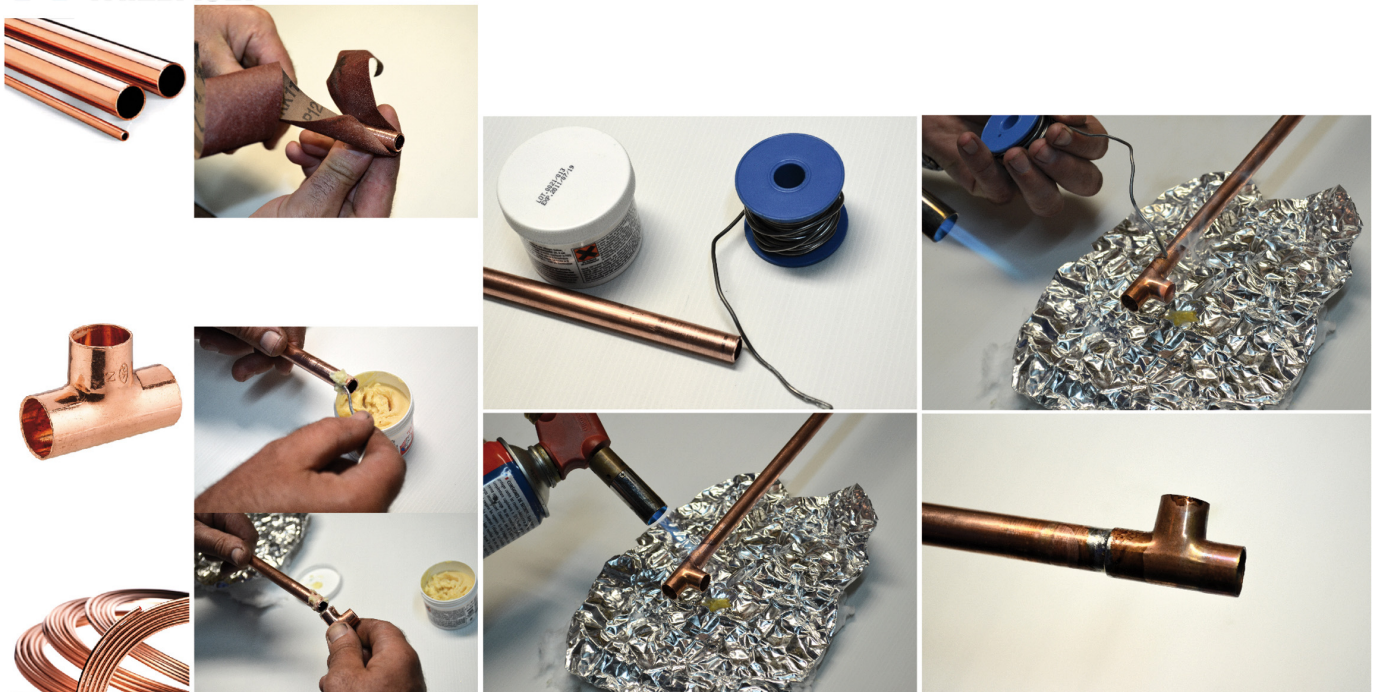

## SOUDER

coude cuivre à souder 90° petit rayon double femelle égal Ø12

### Caractéristiques produit

coude 90° petit rayon double femelle égal (90 cu)

Ø12

### Application

Coude pour tube cuivre à souder. Permet de relier entre eux 2 tubes cuivre de même diamètre en faisant un angle à 90°.

Installation :

- . mettre la canalisation eau chaude au dessus de celle d'eau froide pour éviter les phénomènes de condensation
- . nettoyer le cuivre très soigneusement (extérieur ET intérieur), avec du papier abrasif ou une brosse en métal