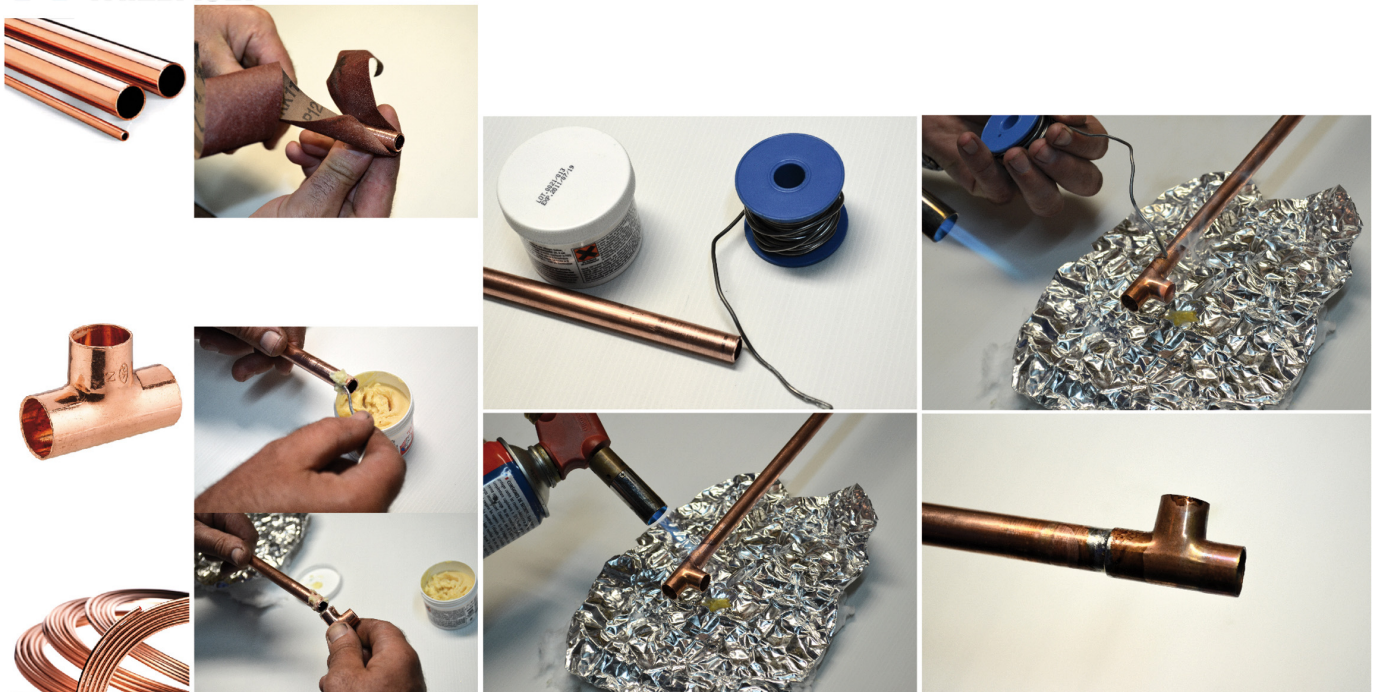

## SOUDER

coude cuivre à souder 90° petit rayon double femelle égal Ø16

### Caractéristiques produit

coude 90° petit rayon double femelle égal (90 cu)

Ø16

### Application

Coude pour tube cuivre à souder. Permet de relier entre eux 2 tubes cuivre de même diamètre en faisant un angle à 90°.

Installation :

- . mettre la canalisation eau chaude au dessus de celle d'eau froide pour éviter les phénomènes de condensation
- . nettoyer le cuivre très soigneusement (extérieur ET intérieur), avec du papier abrasif ou une brosse en métal