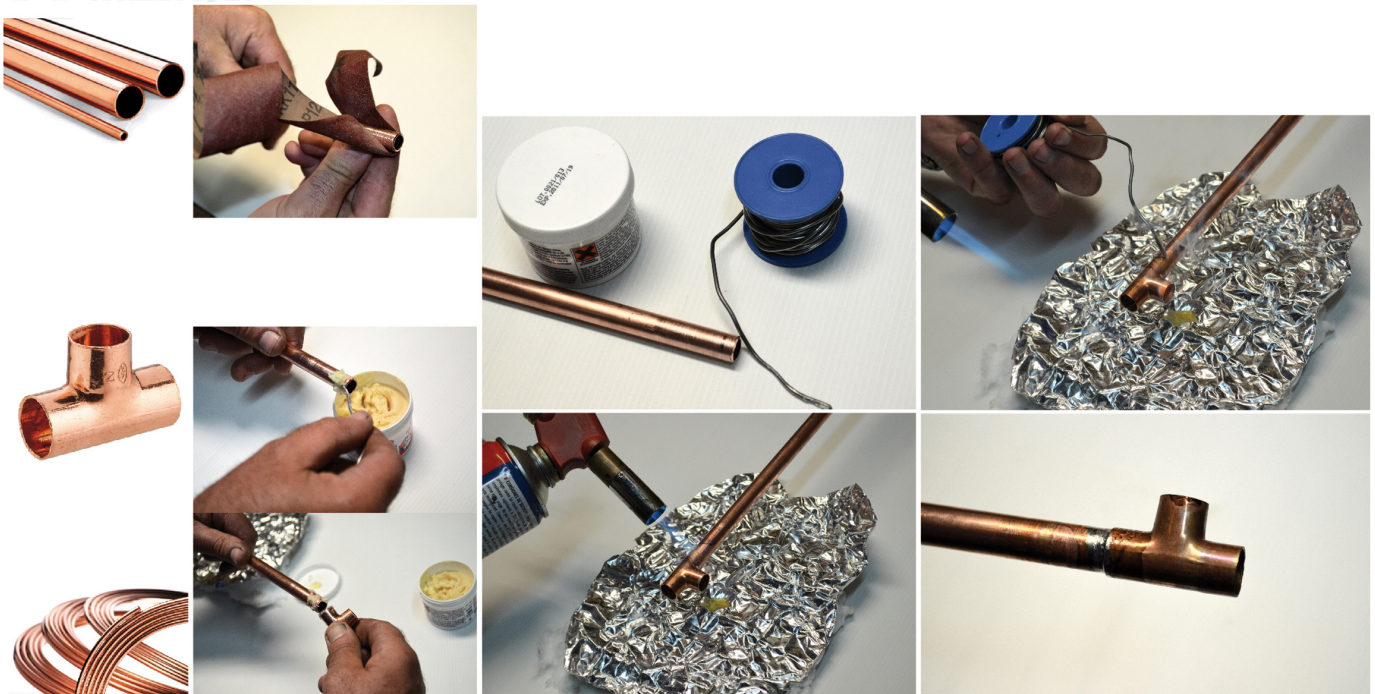

## SOUDER

coude cuivre à souder 90° petit rayon double femelle égal Ø18

### Caractéristiques produit

coude 90° petit rayon double femelle égal (90 cu)

Ø18

### Application

Coude pour tube cuivre à souder. Permet de relier entre eux 2 tubes cuivre de même diamètre en faisant un angle à 90°.

Installation :

- . mettre la canalisation eau chaude au dessus de celle d'eau froide pour éviter les phénomènes de condensation
- . nettoyer le cuivre très soigneusement (extérieur ET intérieur), avec du papier abrasif ou une brosse en métal