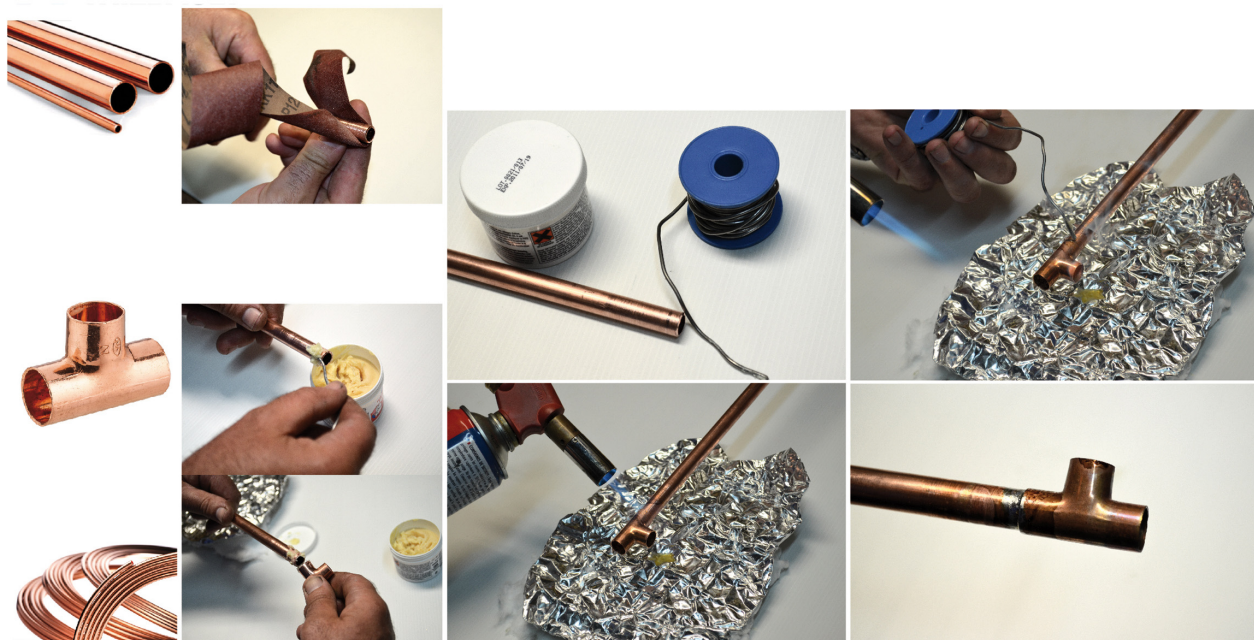

## SOUDER

coude cuivre à souder 90° petit rayon mâle femelle égal Ø14

### Caractéristiques produit

coude 90° petit rayon mâle femelle égal (92 cu)

Ø14

### Application

Coude pour tube cuivre à souder. Permet de relier entre eux 2 tubes cuivre de même diamètre en faisant un angle à 90°.

Installation :

- . mettre la canalisation eau chaude au dessus de celle d'eau froide pour éviter les phénomènes de condensation
- . nettoyer le cuivre très soigneusement (extérieur ET intérieur), avec du papier abrasif ou une brosse en métal