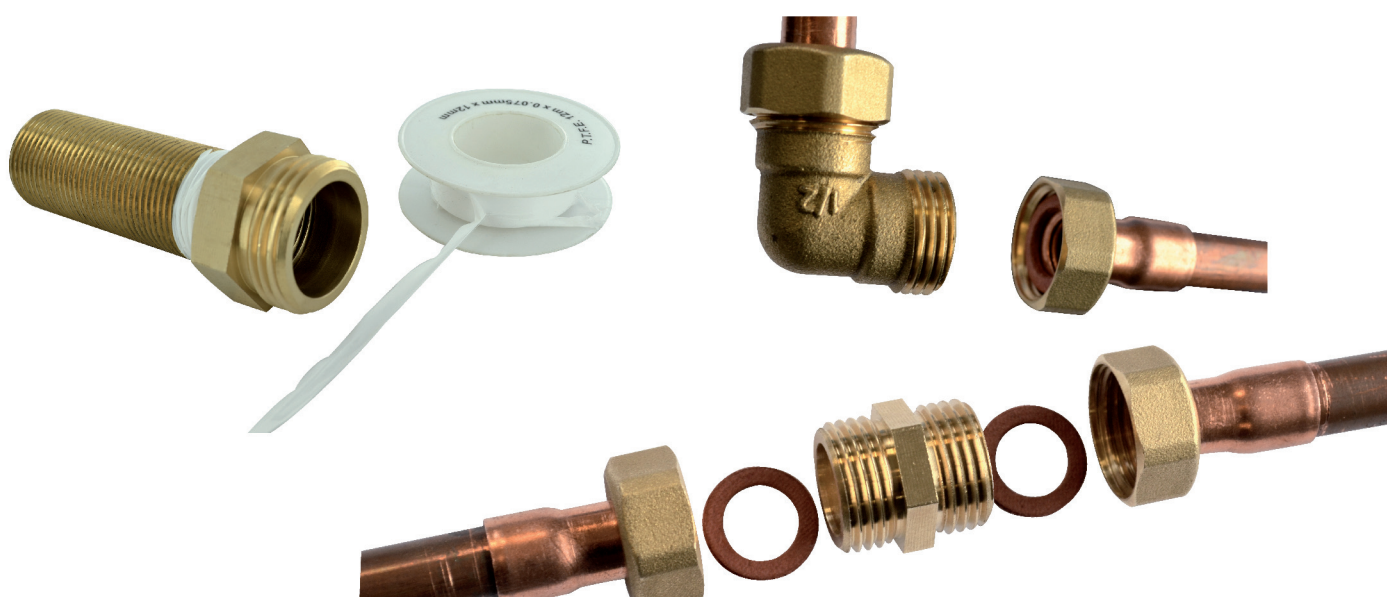

VISSER

mamelon double femelle réduit F26x34 F20x27

Caractéristiques produit

mamelon double femelle réduit (240)

F26x34

F20x27

Application

Mamelon en laiton. à visser. outillage : clé plate.
Permet de relier 2 raccords mâle de filetages différents.

Données commerciales

- Présentation : lien / 1 pièce
- Référence : 177-2620L1
- Gencod : 3342971015452