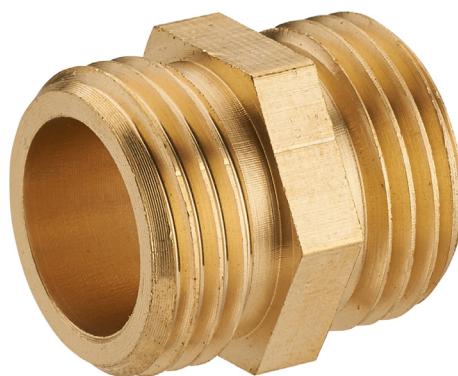

## VISSER

mamelon double mâle égal M15x21

### Caractéristiques produit

mamelon double mâle égal (280)

M15x21

### Application

Mamelon en laiton. à visser. outillage : clé plate.  
Permet de relier 2 raccords femelle de même filetage.

raccord laiton à visser

### Données commerciales

- Présentation : lien / 1 pièce
- Référence : 189-15L1
- Gencod : 3342971015599