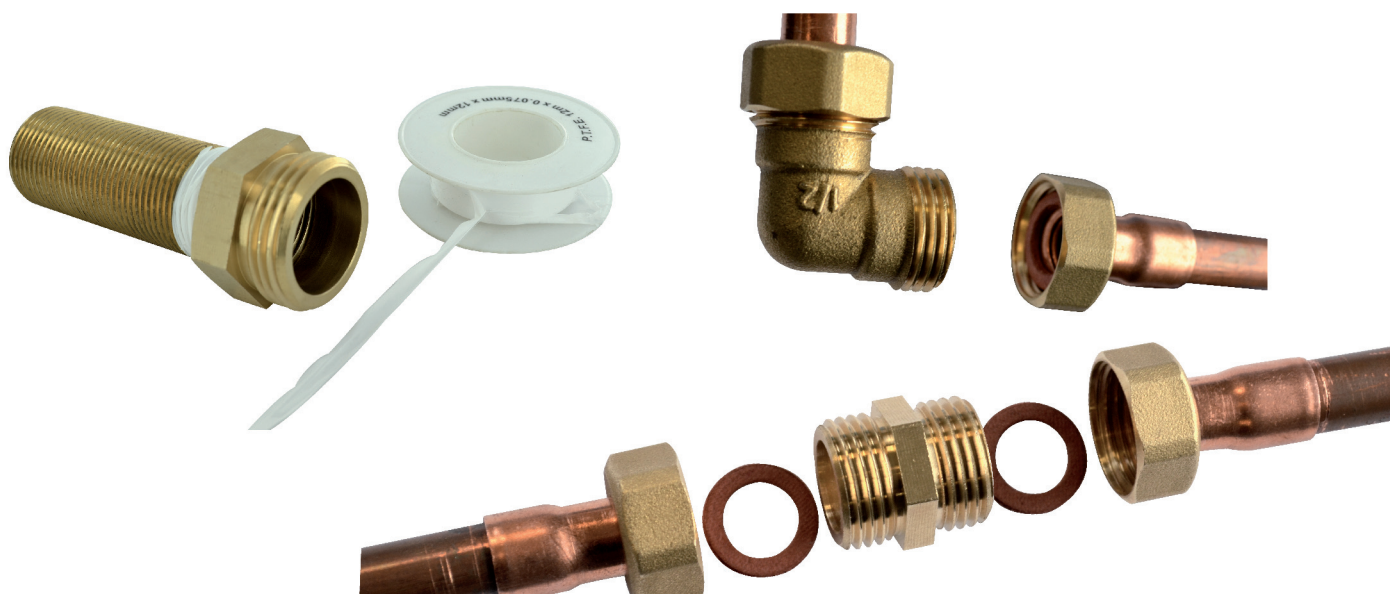

## VISSER

mamelon double mâle égal M15x21

### Caractéristiques produit

mamelon double mâle égal (280)

M15x21

### Application

Mamelon en laiton. à visser. outillage : clé plate.  
Permet de relier 2 raccords femelle de même filetage.

raccord laiton à visser