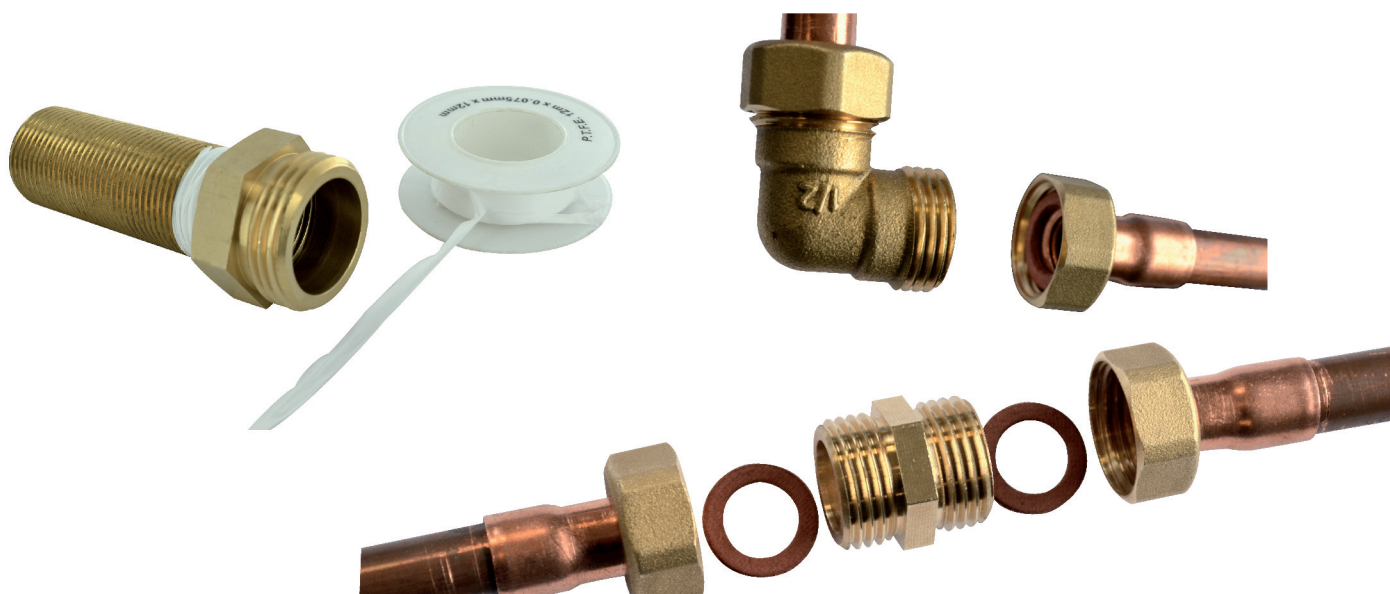

Données commerciales

- Présentation : lien / 1 pièce
- Référence : 189-20L1
- Gencod : 3342971015605

Noyon & Thiebault

25 / 33 rue Alphonse Daudet - 80230 Vaudricourt
T : +33 (0)3 22 60 20 00 - F : +33 (0)3 22 26 94 08
@ : contact@noyon-thiebault.fr - www.noyon-thiebault.fr