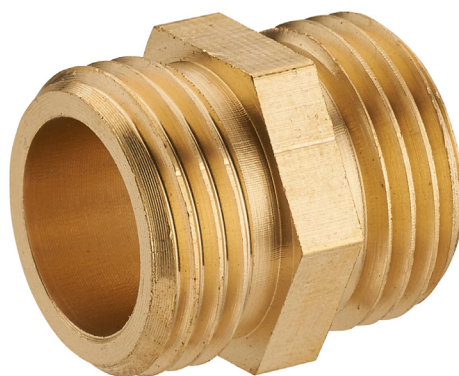

VISSER

mamelon double mâle égal M20x27

Caractéristiques produit

mamelon double mâle égal (280)

M20x27

Application

Mamelon en laiton. à visser. outillage : clé plate.
Permet de relier 2 raccords femelle de même filetage.