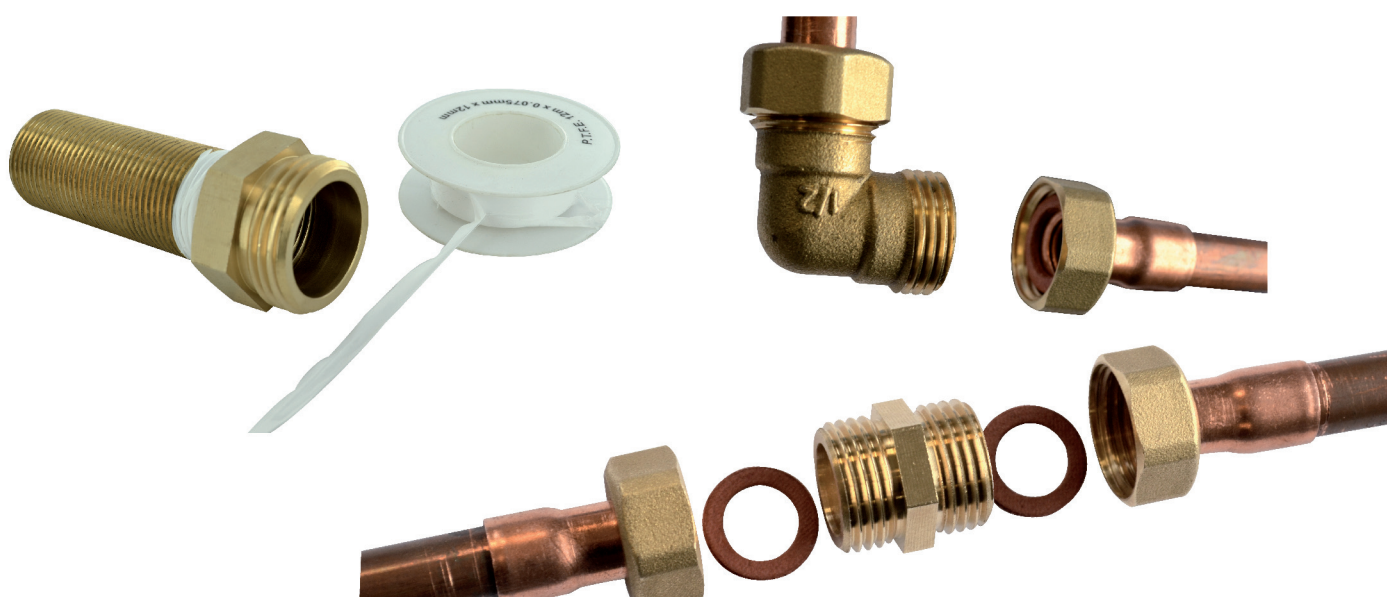

VISSER

mamelon double mâle réduit M12x17 M08x13

Caractéristiques produit

mamelon double mâle réduit (245)

M12x17

M08x13

Application

Mamelon en laiton. à visser. outillage : clé plate.
Permet de relier 2 raccords femelle de filetages différents (réduire).

**Données commerciales**

- Présentation : lien / 1 pièce
- Référence : 190-1208L1
- Gencod : 3342971016671