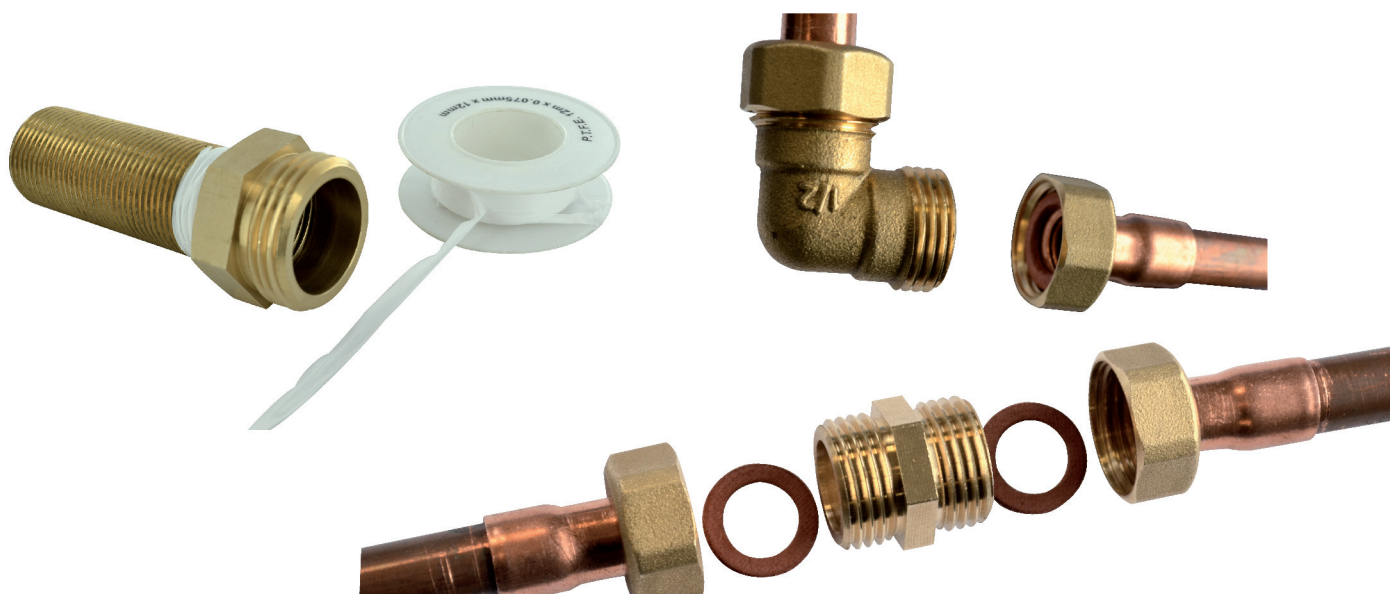

VISSER**mamelon mâle femelle réduit à butée intérieure M33x42 F26x34****Caractéristiques produit****mamelon mâle femelle réduit à butée intérieure****(243)****M33x42****F26x34****Application**

Mamelon en laiton. à visser. outillage : clé plate.

Permet de relier 1 raccord mâle et un raccord femelle de différents filetages

**Données commerciales**

- Présentation : lien / 1 pièce
- Référence : 168-3326L1
- Gencod : 3342971016138