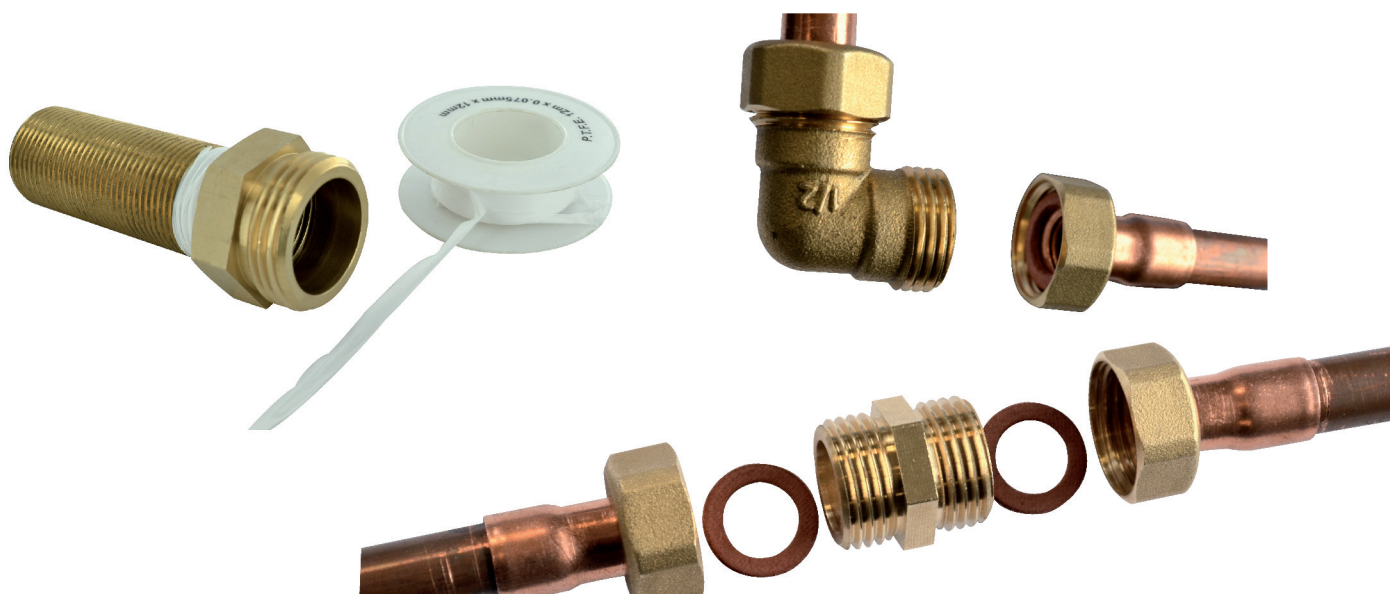

VISSER**mamelon femelle mâle réduit F15x21 M12x17****Caractéristiques produit****mamelon femelle mâle réduit (246)****F15x21****M12x17****Application**

Mamelon en laiton. à visser. outillage : clé plate.
Permet de relier 1 raccord mâle et un raccord
femelle de différents filetages

**Données commerciales**

- Présentation : lien / 1 pièce
- Référence : 169-1512L1
- Gencod : 3342971015346