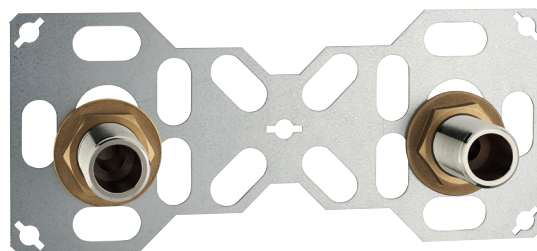

KIT FIXATION MITIGEUR DOUCHE

PLATINE DOUBLE

**NOYON &
THIEBAULT**

RÉFÉRENCE : 3310-12PL1

FIXSYSTEM platine double - PER à glissement Ø12 M20x27

FIX·SYSTEM

Application

Kit platine pour installation sur cloison creuse d'une robinetterie murale de douche F20x27. Entraxe 150 mm. Facile et rapide à installer. Les raccords restent visibles. 3 encoches de réglage selon l'épaisseur du revêtement mural. Produit breveté.

Caractéristiques produit

TYPE DE RACCORD :

FIXSYSTEM double - PER à GLISSEMENT

FILETAGE :

M20x27

POUR TUBE Ø :

Ø12

Avantages produit

INSTALLATION
VISITABLE

ENTRAXE
150
mm

3/4"

PAS BESOIN DE
RACCORDS EXCENTRÉS

Mise en oeuvre

Informations commerciales

TYPE DE PACKAGING :

plaquette