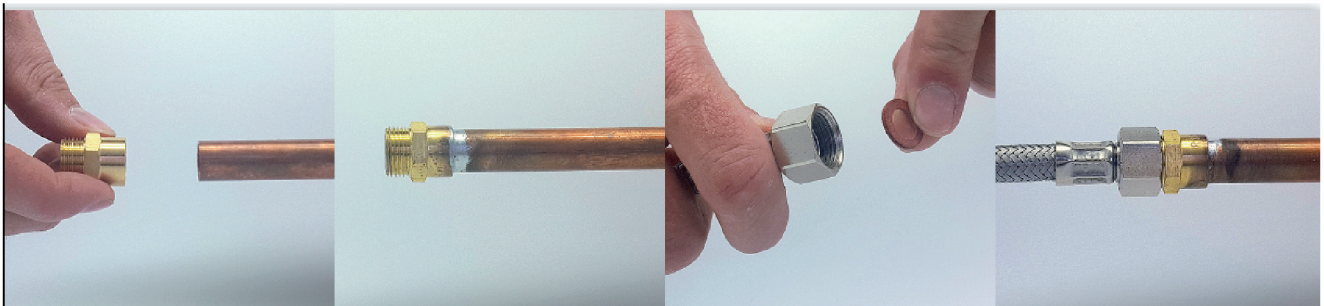

**VISSER / SOUDER****raccord fer/cuivre 2 pièces coudé écrou prisonnier F15x21 Ø14****Caractéristiques produit****raccord 2 pièces coudé écrou prisonnier****Ø14****F15x21****Application**

Permet de raccorder un élément à visser (raccord, flexible, robinet...) sur un tube en cuivre (en soudant). Douille en cuivre pour une soudure rapide. Ecrou tournant pour faciliter le vissage.  
Précaution : nettoyer le cuivre très soigneusement (extérieur ET intérieur), avec du papier abrasif ou une brosse en métal

**Données commerciales**

- Présentation : lien / 1 pièce
- Référence : 778-1514L1
- Gencod : 3342971034231