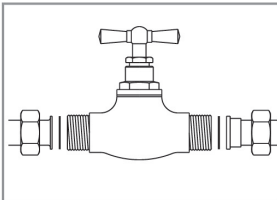

VANNE D'ARRÊT

mini vanne d'arrêt 1/4 tour mâle femelle MF15x21

Caractéristiques produit

mini vanne d'arrêt 1/4 tour mâle femelle

MF15x21

Application

Permet d'isoler une partie de l'installation sans couper l'alimentation générale. Idéal sur un flexible pour isoler un robinet.

Robinet d'arrêt

Vanne à Sphère

Robinet à Sphère

Robinet de jardin

Vanne Papillon

Données commerciales

- Présentation : lien / 1 pièce
- Référence : 4310-15L1