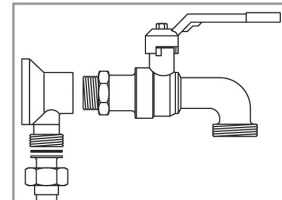

VANNE D'ARRÊT

mini vanne d'arrêt 1/4 tour mâle femelle MF15x21

Caractéristiques produit

mini vanne d'arrêt 1/4 tour mâle femelle

MF15x21

Application

Permet d'isoler une partie de l'installation sans couper l'alimentation générale. Idéal sur un flexible pour isoler un robinet.

Robinet d'arrêt

Vanne à Sphère

Robinet à Sphère

Robinet de jardin

Vanne Papillon

Données commerciales

- Présentation : lien / 1 pièce
- Référence : 4310-15L1