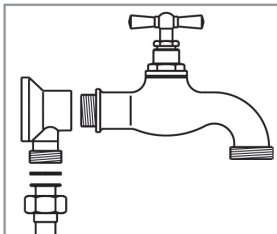

VANNE D'ARRÊT

mini vanne d'arrêt 1/4 tour mâle femelle MF15x21

Caractéristiques produit

mini vanne d'arrêt 1/4 tour mâle femelle

MF15x21

Application

Permet d'isoler une partie de l'installation sans couper l'alimentation générale. Idéal sur un flexible pour isoler un robinet.

Robinet d'arrêt

Vanne à Sphère

Robinet à Sphère

Robinet de jardin

Vanne Papillon

Données commerciales

- Présentation : lien / 1 pièce
- Référence : 4310-15L1