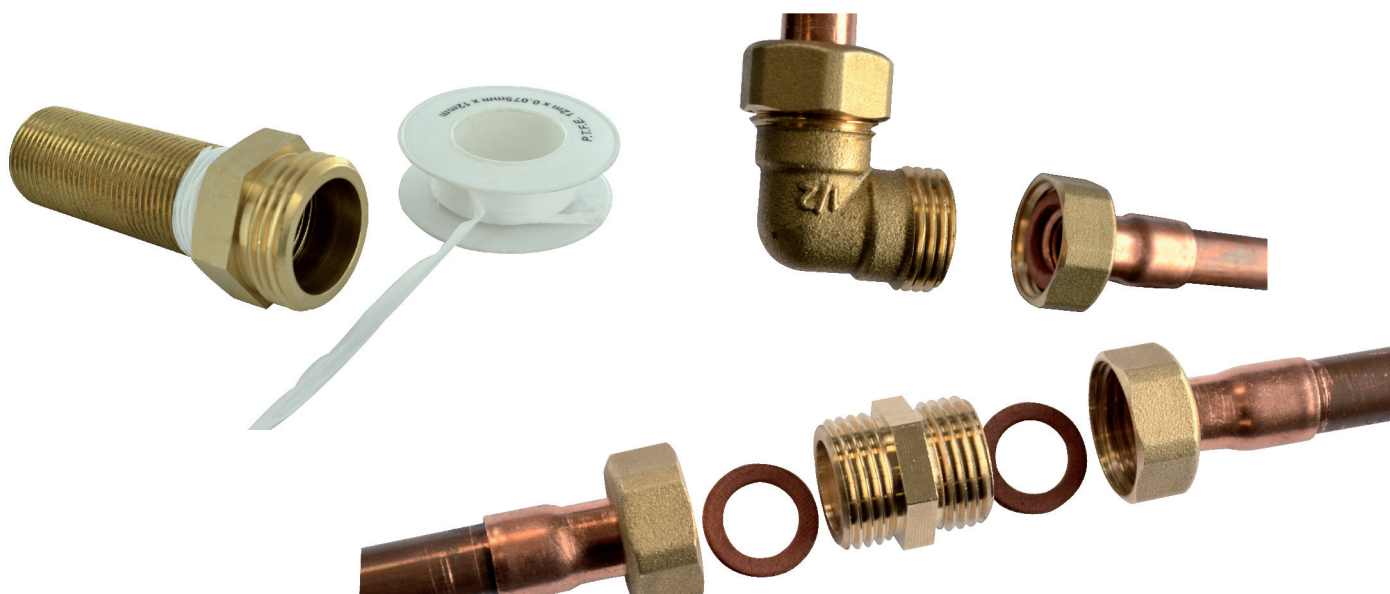

VISSER

té femelle F26x34

Caractéristiques produit

té femelle (130)

F26x34

Application

Té en laiton. à visser. Permet de faire une dérivation sur une installation.

raccord laiton à visser