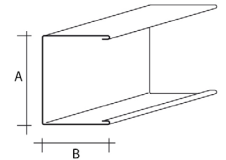

FICHE PRODUIT PU5025B

COULISSES PU5025

DESCRIPTION

Profil de rive en U pour la réalisation de plafond suspendu apparent.

APPLICATIONS ET SOLUTIONS

Plafond suspendu apparent.

CARACTÉRISTIQUES TECHNIQUES

Référence	Produit			Unité de vente (UV)			Palette	Code EAN
	Dimensions (mm)			Barres/ carton	Long/ carton (m)	Poids/ carton (kg)	Nb de cartons	
Long. (mm)	A	B						
PU5025B-3000	3000	25	19	28	84,00	24,08	/	3602440002087