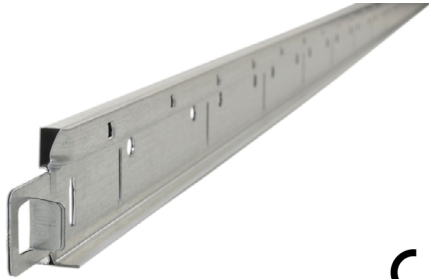

## FICHE PRODUIT T15POR

### PROFIL PORTEUR T15

#### DESCRIPTION

Profilé métallique porteur de largeur 15 mm pour la réalisation de plafond suspendu apparent.