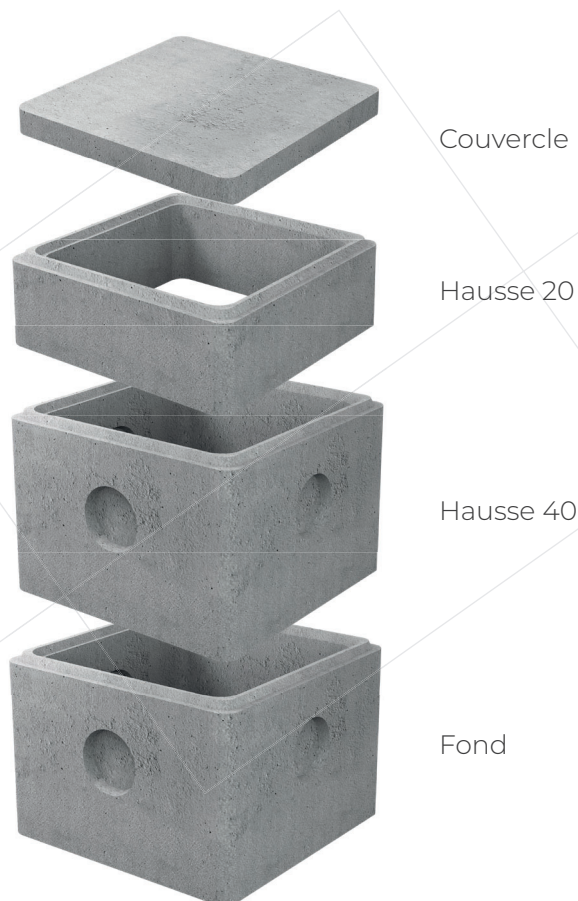

BOITE 32 CM

3 Opercules avec emboîtement

Code article	Type	Dimension int. (cm)	Dimension ext. (cm)	Hauteur (cm)	Poids unitaire (kg)	Nombre/palette
025483	Fond	32x32	40x40	30	44	12
025667	Hausse	32x32	40x40	30	37	12
025490	Couvercle empreinte dauphin	-	40x40	4,5	17	24

BOITE 40 CM

3 Opercules avec emboîtement

Code article	Type	Dimension int. (cm)	Dimension ext. (cm)	Hauteur (cm)	Poids unitaire (kg)	Nombre/palette
025766	Fond	40x40	50x50	30	68	12
025773	Hausse	40x40	50x50	30	54	12
025780	Couvercle empreinte dauphin	-	50x50	4,5	26	24

Couvercle empreinte dauphin

Hausse 30

Fond

BOITE 50 CM

3 Opercules avec emboîtement

Code article	Type	Dimension int. (cm)	Dimension ext. (cm)	Hauteur (cm)	Poids unitaire (kg)	Nombre/palette
025827	Fond	50x50	60x60	40	134	6
025834	Hausse	50x50	60x60	20	53	12
025841	Hausse	50x50	60x60	40	106	6
025858	Couvercle	-	60x60	4.5	39	10

BOITE 60 CM

3 Opercules avec emboîtement

Code article	Type	Dimension int. (cm)	Dimension ext. (cm)	Hauteur (cm)	Poids unitaire (kg)	Nombre/palette
025971	Fond	60x60	70x70	40	167	6
025988	Hausse	60x60	70x70	20	63	12
025995	Hausse	60x60	70x70	40	128	6
026008	Couvercle	-	70x70	4,5	65	10