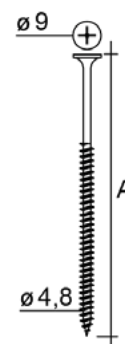

FICHE PRODUIT VIS48090

VIS TTPC 90 MM

DESCRIPTION

Vis de 90 mm à tête trompette pointe clou, à double filet, en acier phosphaté.

APPLICATIONS ET SOLUTIONS

Pour le vissage des plaques de plâtre ou des complexes de doublage sur des ossatures métalliques, d'épaisseur 0,80 mm max, ou sur des ossatures bois (plafonds, murs, cloisons, locaux techniques...).

CARACTÉRISTIQUES TECHNIQUES

Référence	Dimensions (mm) A	Unité de vente				Palette Condit/ palette	Code EAN
		Condit.	Pièces/ Condit.	Condit./ Carton	Poids (kg) du condit.		
VIS48090	90	Boîte	500	-	4,17	72	3601590000325