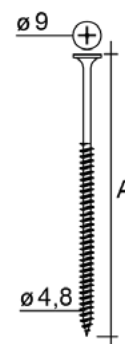

FICHE PRODUIT VIS48130

VIS TTPC 130 MM

DESCRIPTION

Vis de 130 mm à tête trompette pointe clou, à double filet, en acier phosphaté.

APPLICATIONS ET SOLUTIONS

Pour le vissage des plaques de plâtre ou des complexes de doublage sur des ossatures métalliques, d'épaisseur 0,80 mm max, ou sur des ossatures bois (plafonds, murs, cloisons, locaux techniques...).

CARACTÉRISTIQUES TECHNIQUES

Référence	Dimensions (mm) A	Unité de vente				Palette Condit/ palette	Code EAN
		Condit.	Pièces/ Condit.	Condit./ Carton	Poids (kg) du condit.		
VIS48130	130	Boîte	500	-	5,98	72	3601590000373