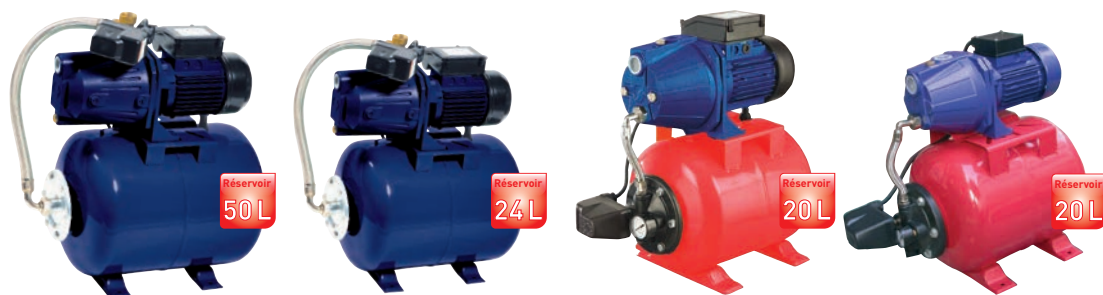

GROUPES DE SURPRESSION D'ALIMENTATION DOMESTIQUE AVEC RÉSERVOIR

SPIDO
PUMP EXPERT - CLASSIC

SPIDO
PUMP EXPERT - CLASSIC

SPIDO
PUMP EXPERT - ECOP

SPIDO
PUMP EXPERT - ECOP

	BF 100/50	BF 100/20	ECOP 160/20	ECOP 140/20
	332531 002155 ⁰	332531 002142 ⁰	332531 002120 ⁸	332531 002161 ¹
Puissance	1 000 W	1 000 W	900 W	600 W
Débit maximum (m ³ /heure)	4 m ³ /h	4 m ³ /h	3,6 m ³ /h	3,6 m ³ /h
Pression maximum (bar)	4,5 bars	4,5 bars	4,2 bars	3,5 bars
Hauteur d'aspiration maxi.	7 m	7 m	5 m	5 m
Intensité	5 A	5 A	-	-
Tension	230 V	230 V	230 V	230 V
Câble électrique	1,5 m	1,5 m	1 m	1 m
Corps de la pompe	Fonte	Fonte	Fonte	Fonte
Diamètre d'aspiration	F 26/34	F 26/34	F 26/34	F 26/34
Diamètre de refoulement	F 26/34	F 26/34	F 26/34	F 26/34
Niveau sonore	88 db	88 db	-	-
Nombre de turbines	1	1	1	1
Nombre d'arroseurs avec un tuyau ø sur X mètres	ø 19 mm : sur 70 m ø 25 mm : sur 50 m	ø 19 mm : sur 70 m ø 25 mm : sur 100 m ø 25 mm : sur 60 m	ø 19 mm : sur 25 m ø 25 mm : sur 50 m	ø 19 mm : sur 25 m
Prégonflage réservoir (bar)	1,8 bar	1,8 bar	1,3 bar	1,3 bar
Réglage usine pressostat : mise en route / arrêt	2 / 3,5 bars	2 / 3,5 bars	1,4 / 2,8 bars	1,4 / 2,8 bars
Garantie	2 ans	2 ans	2 ans	2 ans
Poids / Dim. de l'emballage (L x l x h)	19,5 kg / 645x410x733 mm	21 kg / 520x300x585 mm	22 kg / 530x310x545 mm	17,9 kg / 525x306x515 mm

LES + PRODUITS

- Pratique et simple à installer (réservoir monté).
 - Encombrement réduit.
 - Matériaux durables :
 - corps de pompe en fonte, groupe avec peinture epoxy,
 - vessie interchangeable.
 - Pompe avec Marche/Arrêt automatique.
 - Idéale pour l'arrosage de surfaces comprises entre 1 000 m² et 1 500 m².
- Pour l'arrosage uniquement.