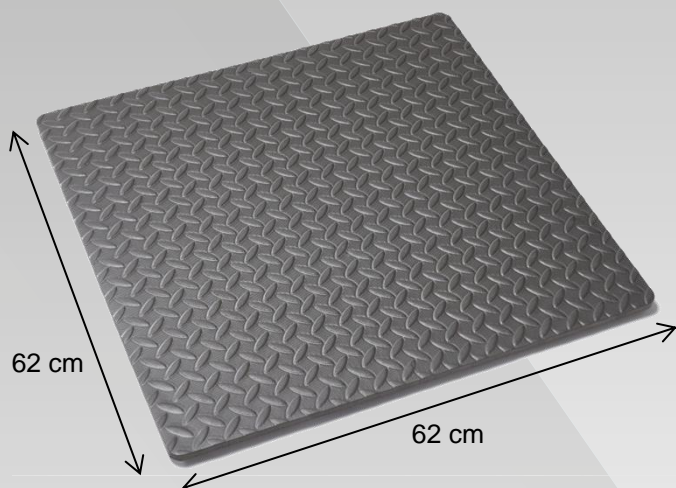

# Tapis Mousse Amortisseur Individuel

## Argumentation commerciale

Idéal pour la machine à laver, le compresseur...  
Carré de mousse 62 x 62 cm

## Descriptif technique

- Epaisseur 12 mm
- Matière 100% polyéthylène
- Mousse haute densité 95 kg/m<sup>3</sup>
- CAS 9002-88-4