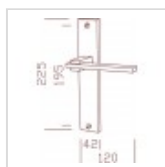

Ensemble/Plaque MANHATTAN Zamak Nickelé Satiné Conda 195

Référence 633940

État : Neuf

Ensemble sur Plaque MANHATTAN en Zamak Nickelé Satiné fonction à Condamnation avec entraxe de fixation à 195 mm