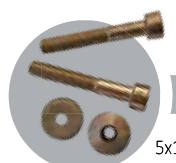

POTEAUX

Ø 90x90mm- Long. 5 m et 2.50 m
Ø 50x50mm- Long. 2.30m

COLORIS Blanc 9010/Gris 7016 / Autre RAL sur demande

REHAUSSE MOULURÉE

Long. 3.25 m et 6.50 m
COLORIS Blanc 9010/Gris 7016
Autre RAL sur demande

OBTURATEURS

Long. 1.25 et 0.98 m- Epais. 16- 32- 55 mm
COLORIS Blanc 9010/Gris 7016
Autre RAL sur demande

PATTES DE FIXATION

COLORIS Blanc 9010

FONDS CHÉNEAU

COLORIS Blanc 9010/Gris 7016
Autre RAL sur demande

SELLOTAPE

Long. 5 m- Epais. 16- 32- 55 mm

PLATINE INVISIBLE

PLATINE VISIBLE

CRÉPINE

Ø 80 et 50 mm- COLORIS Blanc 9010/Gris 7016

SILICONE

Contenance : 310 ml

JOINT 3 LÈVRES

Long. à partir de 2 ml

JOINT SIMPLE LÈVRE

Long. à partir de 2 ml

JOINT UNIVERSEL DE VITRAGE

Long. à partir de 2 ml

VIS CHC + RONDELLES

5x16 Remplissage profil ALU 16 mm
5x20 Remplissage profil ALU 32 mm
5x35 Remplissage profil ALU 55 mm