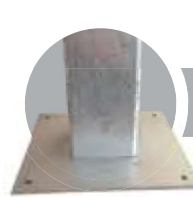

OBTURATEURS

Long. 1.25 et 0.98 m- Epais. 16- 32- 55 mm
COLORIS Blanc 9010/Gris 7016
Autre RAL sur demande

PATTES DE FIXATION

COLORIS Blanc 9010

FONDS CHÉNEAU

COLORIS Blanc 9010/Gris 7016
Autre RAL sur demande

SELLOTAPE

Long. 5 m- Epais. 16- 32- 55 mm

PLATINE INVISIBLE

PLATINE VISIBLE

CRÉPINE

Ø 80 et 50 mm- COLORIS Blanc 9010/Gris 7016

SILICONE

Contenance : 310 ml

JOINT 3 LÈVRES

Long. à partir de 2 ml

JOINT SIMPLE LÈVRE

Long. à partir de 2 ml

JOINT UNIVERSEL DE VITRAGE

Long. à partir de 2 ml

VIS CHC + RONDELLES

5x16 Remplissage profil ALU 16 mm
5x20 Remplissage profil ALU 32 mm
5x35 Remplissage profil ALU 55 mm