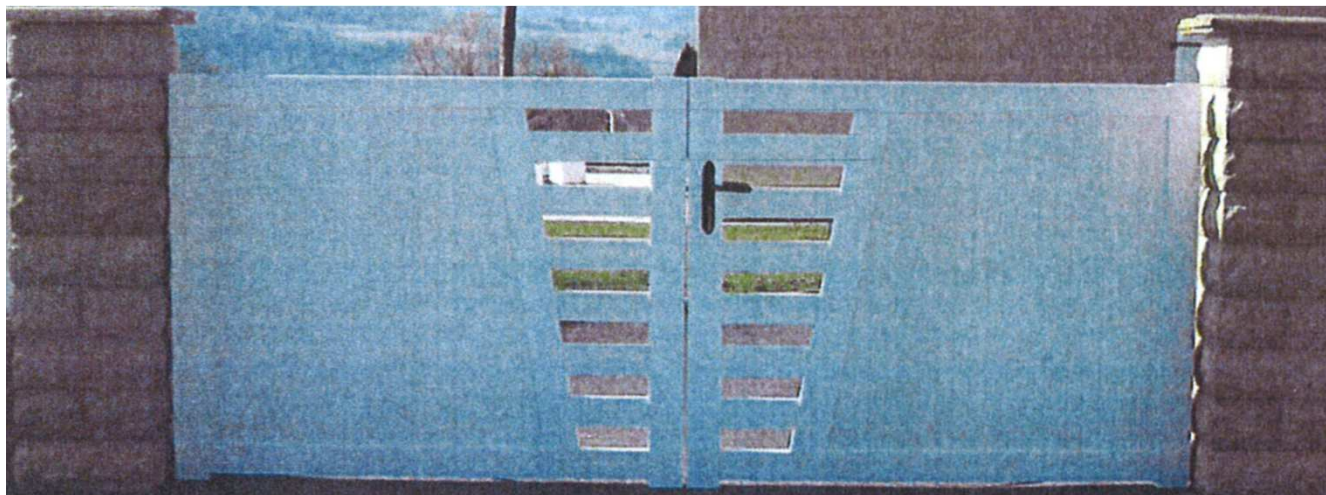

24769877

Portail Aydat Blanc Largeur 3m - 40 kgs

24769884

Portail Aydat Blanc Largeur 3,50m - 45 kgs

24769891

Portillon assorti au portail. Ouverture droite poussant. Largeur 1m - 15 kgs

Portail à la page 52 du catalogue aménagement extérieur Gedimat 2017

	<b>PORTAIL</b>	<b>PORTILLON</b>
Hauteur	1,30m	1,30m
Largeur	3,50m / 3m	1m
Largeur entre piliers	3,56m / 3,06m	1,04m

**Caractéristiques :** Cadre en aluminium 50x30 avec renfort

**Options :** > Motorisable