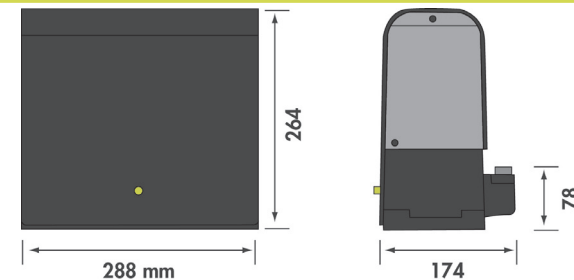

- Portails coulissants
- Largeur portail maximale : **5m**
- Poids maximale du portail : **300 kg**
- Technologie Bus câblage 2 fils
- Butées électromécaniques intégrées dans le moteur
- 4 vitesses réglables
- Ralentissement en ouverture et fermeture
- Ouverture piéton
- Compatible alimentation solaire Moovo KSMKM