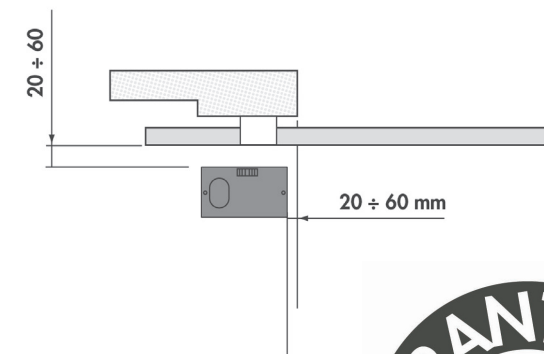

- Portails coulissants
- Largeur portail maximale : **5m**
- Poids maximale du portail : **300 kg**
- Technologie Bus câblage 2 fils
- Butées électromécaniques intégrées dans le moteur
- 4 vitesses réglables
- Ralentissement en ouverture et fermeture
- Ouverture piéton
- Compatible alimentation solaire Moovo KSMKM

Okey
2 clés de déverrouillage en cas de coupure de courant

MR1
Crémaillère nylon 8 X 0.5 m