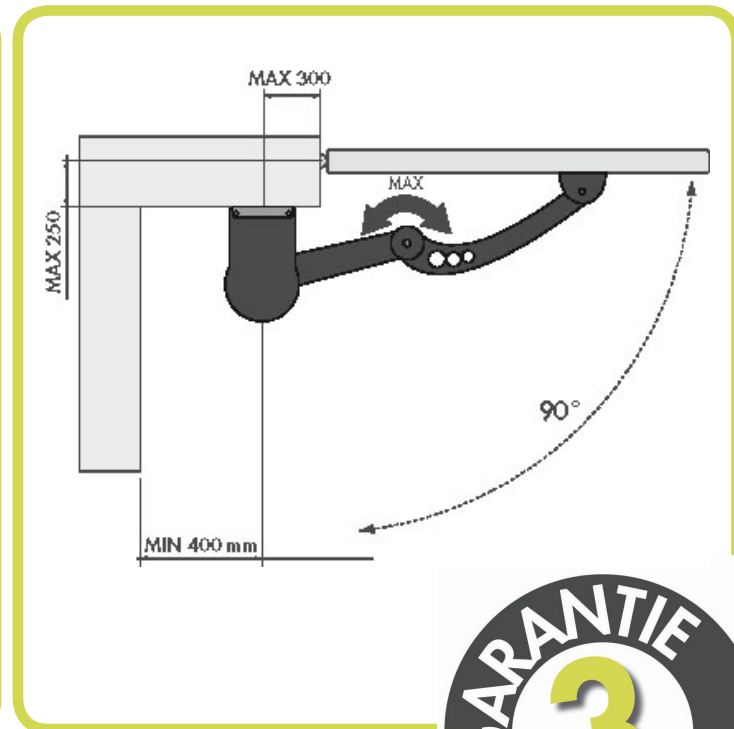

XA432KM

- Portails battants 2 vantaux
- Largeur vantail maximale : **1,80m**
- Hauteur portail maximale : **2m**
- Poids maximal par vantail: **250kg**
- Butées mécaniques en ouverture et fermeture
- Ouverture piéton et vitesse réglable
- Idéal pour des piliers de grandes dimensions
- Compatible panneau solaire Moovo KSMKM

Sont inclus dans le kit :

MT4V
1 émetteur radio à code variable 4 canaux

MT4G
1 émetteur radio à code variable 4 canaux

MP
Paire de photocellules de sécurité en applique

MF
Lampe de signalisation clignotante