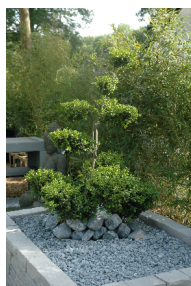

**TVA
10%**

CONDITIONNEMENT

Gencod :	3760121233363
Type emballage :	Sac
Dimension emballage (cm) :	53x35x10
Nb. pièces par palette :	50
Poids palette (kg) :	1250
Dimension palette (cm) :	120x80x115

PLUS PRODUIT

- Economique : conçu pour l'aménagement de moyennes et grandes surfaces
- Couleur bleu-gris : couleur originale et tendance
- Permet le passage de véhicule
- Facile à poser
- Haute résistance dans le temps - sans entretien
- Environnement respecté de façon esthétique et durable : évaporation d'eau limitée, protection des plantes

CONSEIL DE POSE

- Décaissez votre surface pour la mettre à niveau.
- Compactez le sol et installez un film protecteur herbicide ou un géotextile pour éviter la repousse de la végétation.
- Répandez les graviers (env. 50-75 kg/m² pour une couche de 2-3 cm).
- Egalisez la surface à l'aide d'un râteau.

IDEES DECO : la couleur tendance qui fonctionne parfaitement avec vos décorations ou dallages en pierre naturelle (ardoise, pierre bleue...)

EXISTE EN : Big bag de 1 tonne ref 7073290

CHAMORIN

Z.I. la Mirande - 6 rue des Potiers - 66240 Saint-Estève

Tél. : +33 (0)4 68 92 65 73 / Fax : +33 (0)4 68 92 84 77 / Email : info@chamorin.fr / Site : www.chamorin.fr