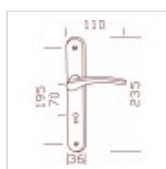

MATIERES

ALUMINIUM

CLUSES

Ensemble/Plaque CLUSES Aluminium NOIR MAT Cylindre

195

Ensemble/Plaque CLUSES Aluminium NOIR MAT Cylindre 195

Référence 601935

Ensemble sur Plaque CLUSES en Aluminium NOIR MAT fonction Cylindre avec entraxe de fixation à 195 mm

FICHE TECHNIQUE

Matériau	Aluminium
Style	contemporain
Propriété (destination)	porte intérieure
Entraxe de fixation (mm)	195
Entraxe de serrure (mm)	70
Percement (Fonction)	Cylindre ou clé I
Section carré (mm)	7
Accessoires Fournis	carré, vis de serrage
Garantie	2 ans
Compatible serrure à relevage	Oui

EN SAVOIR PLUS

Ensemble sur Plaque CLUSES en Aluminium NOIR MAT fonction Cylindre avec entraxe de fixation à 195 mm

Garniture complète pour porte, soit les deux côtés, avec les accessoires de montage.

Dimensions plaque : 235 x 36 mm

Dimension poignée : 110 mm

Entraxe de fixation : 195 mm

Accessoires : carré de 7 mm et vis relieuses

Conditionnement : Carte

Unité de vente : à l'unité