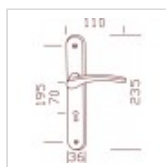

MATIERES

ALUMINIUM

CLUSES

Ensemble/Plaque CLUSES Aluminium NOIR MAT Serrure

195

Ensemble/Plaque CLUSES Aluminium NOIR MAT Serrure 195

Référence 601930

Ensemble sur Plaque CLUSES en Aluminium NOIR MAT fonction Serrure avec entraxe de fixation à 195 mm

FICHE TECHNIQUE

Matériau	Aluminium
Style	contemporain
Propriété (destination)	porte intérieure
Entraxe de fixation (mm)	195
Entraxe de serrure (mm)	70
Percement (Fonction)	Pène dormant ou clé L ou trou serrure
Section carré (mm)	7
Accessoires Fournis	carré, vis de serrage
Garantie	2 ans
Compatible serrure à relevage	Non

EN SAVOIR PLUS

Ensemble sur Plaque CLUSES en Aluminium NOIR MAT fonction Serrure avec entraxe de fixation à 195 mm

Garniture complète pour porte, soit les deux côtés, avec les accessoires de montage.

Dimensions plaque : 235 x 36 mm

Dimension poignée : 110 mm

Entraxe de fixation : 195 mm

Accessoires : carré de 7 mm et vis relieuses

Conditionnement : Carte

Unité de vente : à l'unité