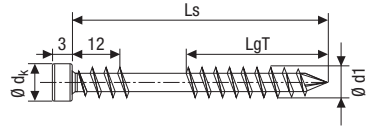

Vis terrasse, Tête cylindrique,
T-STAR plus, filetage de fixation

Pointe CUT

avec revêtement anti-friction

Acier inoxydable A2 1.4567

A2
AISI 304

Ø du filetage d1	Dimensions [mm]			Unités d'emballage			Code article SPAX	Code EAN
	Longueur totale Ls	Longueur filetage partiel LgT	Taille de l'embout T	SPAX Box [Pièces]	Cartouches [Pièces]	Palette		
5,0 Ø dk = 7,0 mm	40	21	25	200	2.000	126.000	0537000500403	4003530165573
	50	21	25	200	2.000	64.000	0537000500503	4003530159589
	60	26	25	100	1.000	63.000	0537000500603	4003530159596
	70	31	25	100	1.000	32.000	0537000500703	4003530159602
	80	36	25	100	1.000	32.000	0537000500803	4003530159619

Vis terrasse, Tête cylindrique,
T-STAR plus, filetage de fixation

Pointe CUT

avec revêtement anti-friction

Acier inoxydable A2 1.4567

A2
AISI 304 **A2**
antique

Ø du filetage d1	Dimensions [mm]			Unités d'emballage			Code article SPAX	Code EAN
	Longueur totale Ls	Longueur filetage partiel LgT	Taille de l'embout T	SPAX Box [Pièces]	Cartouches [Pièces]	Palette		
5,0 Ø dk = 7,0 mm	50	21	25	200	2.000	64.000	0537900500503	4003530181948
	60	26	25	100	1.000	63.000	0537900500603	4003530182150