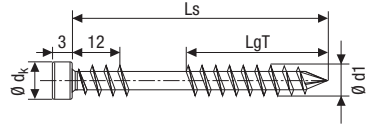

Vis terrasse, Tête cylindrique,
T-STAR plus, filetage de fixation

Pointe CUT

avec revêtement anti-friction

Acier inoxydable A2 1.4567

A2
AISI 304

Ø du filetage d1	Dimensions [mm]			Unités d'emballage			Code article SPAX	Code EAN
	Longueur totale Ls	Longueur filetage partiel LgT	Taille de l'embout T	SPAX Box [Pièces]	Cartouches [Pièces]	Palette		
5,0 Ø dk = 7,0 mm	40	21	25	200	2.000	126.000	0537000500403	4003530165573
	50	21	25	200	2.000	64.000	0537000500503	4003530159589
	60	26	25	100	1.000	63.000	0537000500603	4003530159596
	70	31	25	100	1.000	32.000	0537000500703	4003530159602
	80	36	25	100	1.000	32.000	0537000500803	4003530159619

Vis terrasse, Tête cylindrique,
T-STAR plus, filetage de fixation

Pointe CUT

avec revêtement anti-friction

Acier inoxydable A2 1.4567

A2
AISI 304 **A2**
antique

Ø du filetage d1	Dimensions [mm]			Unités d'emballage			Code article SPAX	Code EAN
	Longueur totale Ls	Longueur filetage partiel LgT	Taille de l'embout T	SPAX Box [Pièces]	Cartouches [Pièces]	Palette		
5,0 Ø dk = 7,0 mm	50	21	25	200	2.000	64.000	0537900500503	4003530181948
	60	26	25	100	1.000	63.000	0537900500603	4003530182150