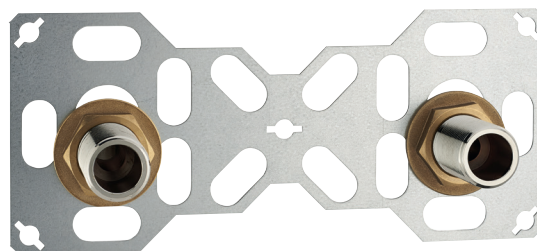

KIT FIXATION MITIGEUR DOUCHE

PLATINE DOUBLE

**NOYON &
THIEBAULT**

RÉFÉRENCE : 3315-12PL1

FIXSYSTEM platine double - PER compression Ø12 M20x27

FIX·SYSTEM

Application

Kit platine pour installation sur cloison creuse d'une robinetterie murale de douche F20x27. Entraxe 150 mm. Facile et rapide à installer. Les raccords restent visibles. 3 encoches de réglage selon l'épaisseur du revêtement mural. Produit breveté.

Caractéristiques produit

TYPE DE RACCORD :

FIXSYSTEM double - PER à COMPRESSION

FILETAGE :

M20x27

POUR TUBE Ø :

Ø12

Avantages produit

INSTALLATION
VISITABLE

ENTRAXE
150
mm

3/4"
PAS BESOIN DE
RACCORDS EXCENTRÉS

Mise en oeuvre

Informations commerciales

TYPE DE PACKAGING :

plaquette

QUANTITÉ PAR PACK :