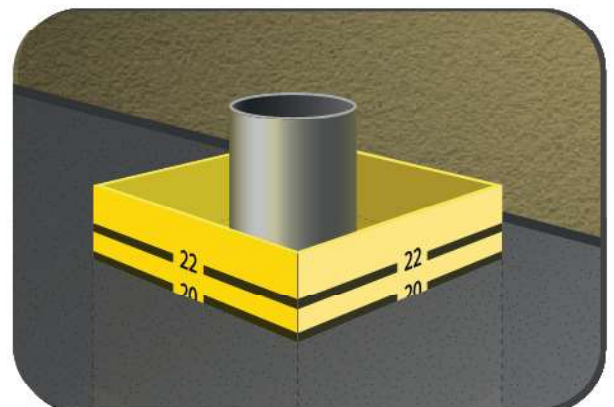

AKYLUX®

POLYPROPYLÈNE
ALVÉOLAIRE
CONSTITUÉ
DE CARBONE
ET D'HYDROGENE

DIMENSIONS STANDARD

10 x 10 x 25 cm

15 x 15 x 25 cm

20 x 20 x 25 cm

25 x 25 x 25 cm

SYSTÈME DE COFFRAGE POUR LES RÉSERVATIONS TRAVERSANTES EN DALLE & EN VOILE

graduation niveau de la dalle

patte de fixation sur le coffrage

pré-découpe pour passage de cônes magnétiques (maintien sur banches métal)

MODE D'EMPLOI

La Toffobox permet un gain de temps par sa mise en place, du fait de sa simplicité d'utilisation : il suffit de plier la feuille d'akylux et en 30 secondes la réservation est opérationnelle.