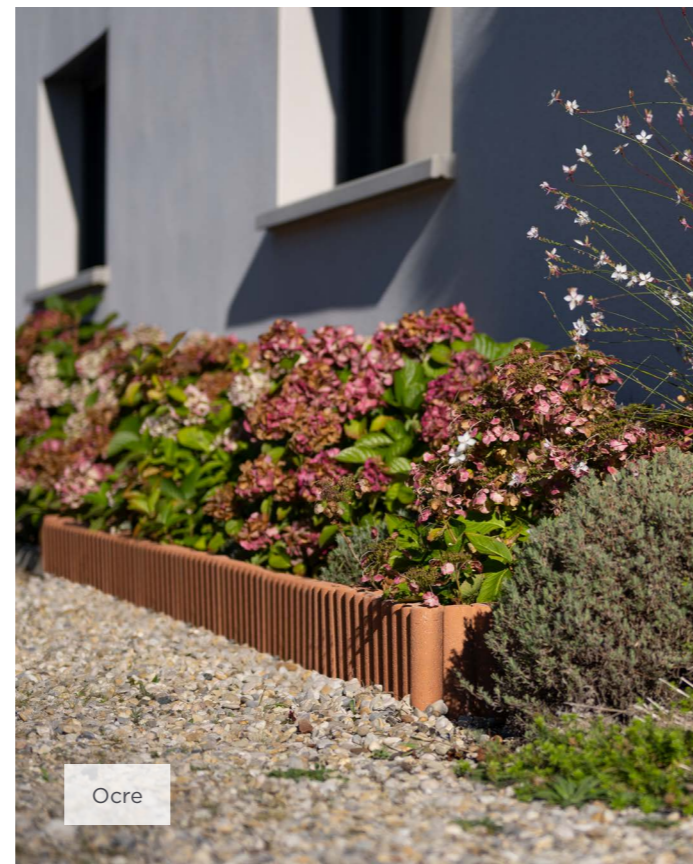

BORDURETTE LISSE À EMBOÎTEMENT

Les bordurettes à emboîtement assurent un maintien parfait des pavés de jardin et se posent facilement.

CARACTÉRISTIQUES

↳ Aspect de surface lisse

DIMENSIONS

Épaisseur 5 cm
50 x 20 cm

Sable

BORDURETTE RONDIN

Grâce à leur système d'emboîtement ingénieux, les bordurettes Rondins sont très faciles à poser. La variété des coloris proposés leur permet de se fondre dans n'importe quel décor.

CARACTÉRISTIQUES

↳ Aspect rondin

DIMENSIONS

Épaisseur 6 cm
50 x 20 cm

Ocre

BORDURE SQUARE

Les bordures Square de profil P1 ou P2 sont idéales pour délimiter vos allées de maison et apporter une finition aux aménagements.