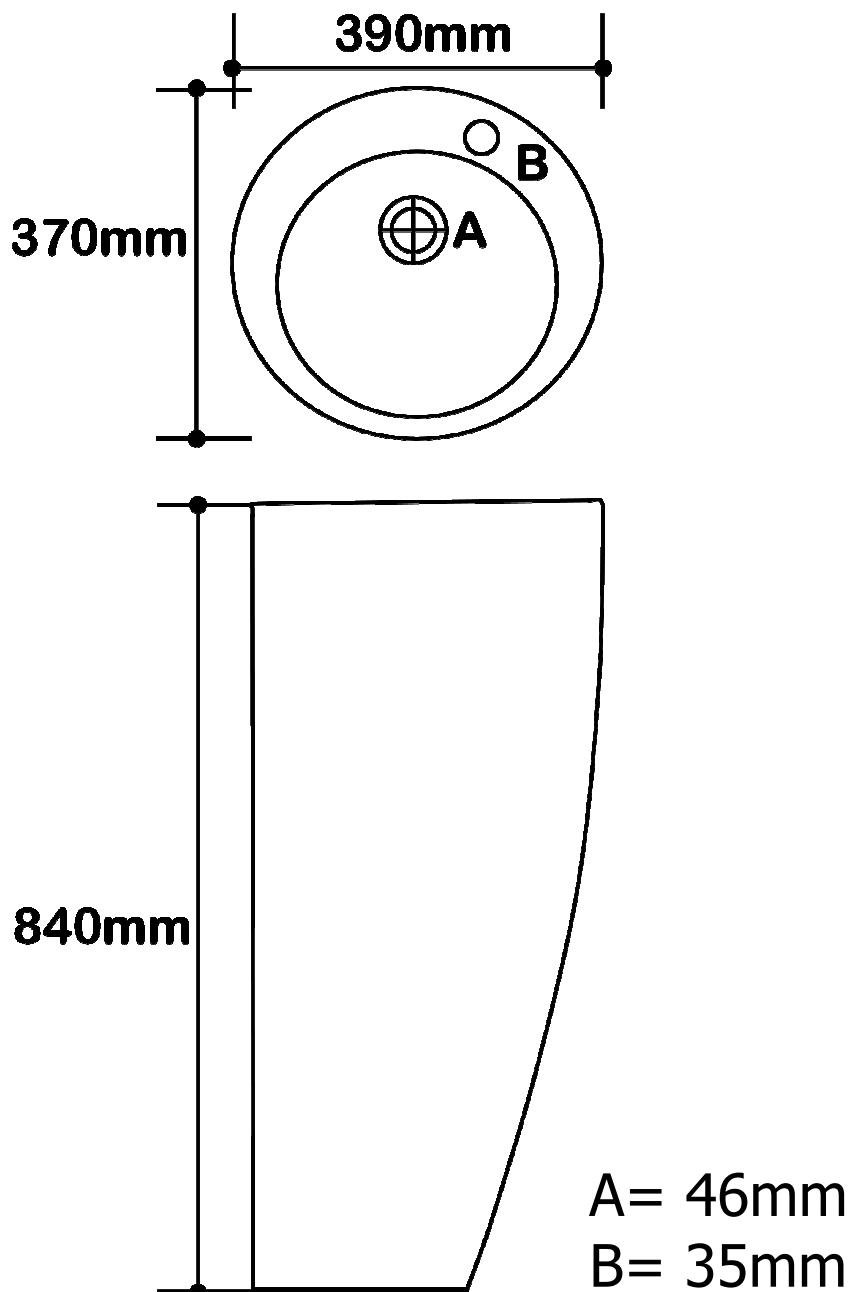

# FICHE TECHNIQUE

Référence: NIL

Famille: TOTEM LAVE MAINS

Dimensions en mm

**GD**  
GodartDistribution

**GD**  
Concept

**WC**  
international