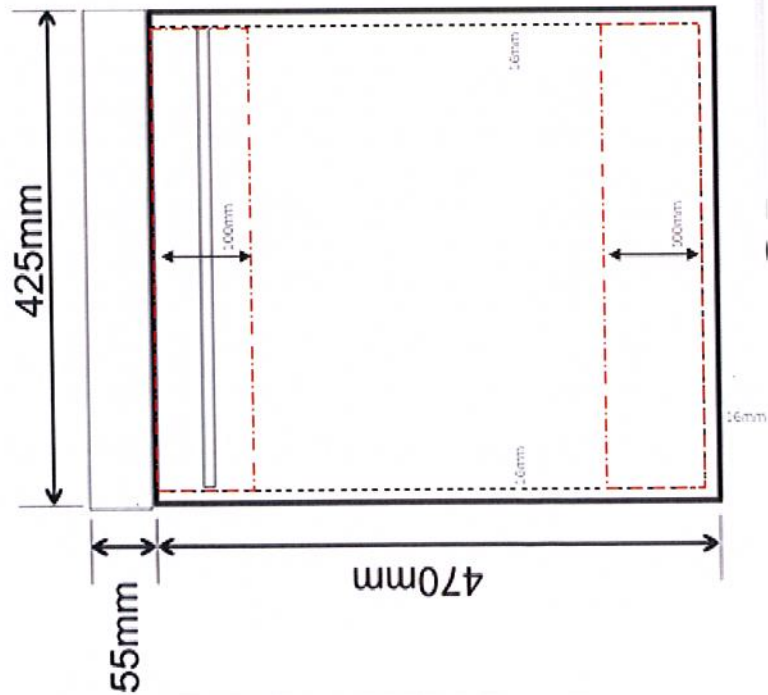

Plancha fonda
De moelle

Plancha fonda