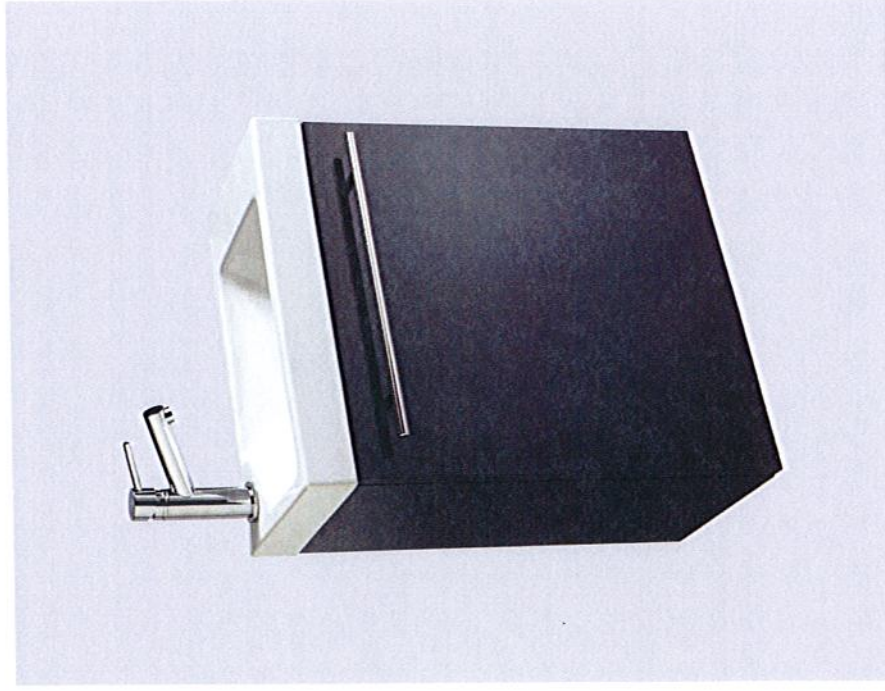

PACK LAVÉ MAINS

HAMAC 2 GRIS

GEDIMAT

Produit Product	PACK LAVÉ MAINS HAMAC	HANDWASH BASIN FURNITURE PACK
Composition Include	1 MEUBLE MONTE LAQUE GRIS 1 LAVÉ MAINS HAMAC CERAMIQUE AVEC PLAGE A DROITE 1 ROBINET LAVÉ MAINS 1 BONDE 1 SIPHON 1 KIT FIXATION MURALE	1 HANDWASH BASIN FURNITURE 1 HANDWASH BASIN 1 FAUCET 1 DRAIN 1 U-BEND 1 WALL FIXING KIT
Matière Material	LAQUE	LACQUERED
Coloris Color	GRIS	GREY
Normes Standards	EN 14688	EN 14688
Dimensions Sizes	Larg(mm): 425 Prof(mm): 235 Haut(mm): 525	Width(mm): 425 Depth(mm): 235 Height(mm): 525
Poids (kg) Weight (kg)		

Gedimat

Plancha fonda
De moelle

Plancha fonda